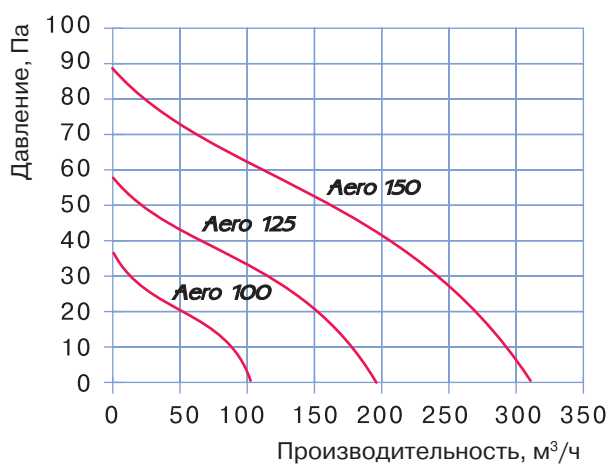

Габаритные и монтажные размеры

Модель	Размеры, мм				
	a	b	c	d	e
Aero 100	144	122	92,5	100	29,5
Aero 125	168	144	97	125	30
Aero 150	198	170	119	150	30

Основные технические параметры

Параметры	Aero 100	Aero 125	Aero 150
Напряжение питания, В	220-240	220-240	220-240
Номинальная мощность, Вт	14	16	24
Производительность, м³/ч	102	193	309
Уровень шума, дБ(А)	38	39	40
Частота вращения, мин ⁻¹	2300	2400	2400