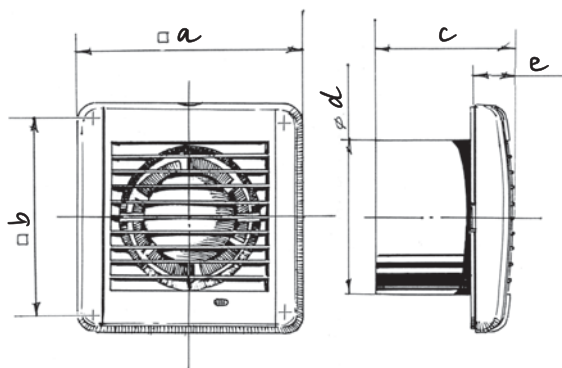

Габаритные и монтажные размеры

Модель	Размеры, мм				
	a	b	c	d	e
Aero 100	144	122	92,5	100	29,5
Aero 125	168	144	97	125	30
Aero 150	198	170	119	150	30

Основные технические параметры

Параметры	Aero 100	Aero 125	Aero 150
Напряжение питания, В	220-240	220-240	220-240
Номинальная мощность, Вт	14	16	24
Производительность, м³/ч	102	193	309
Уровень шума, дБ(А)	38	39	40
Частота вращения, мин ⁻¹	2300	2400	2400