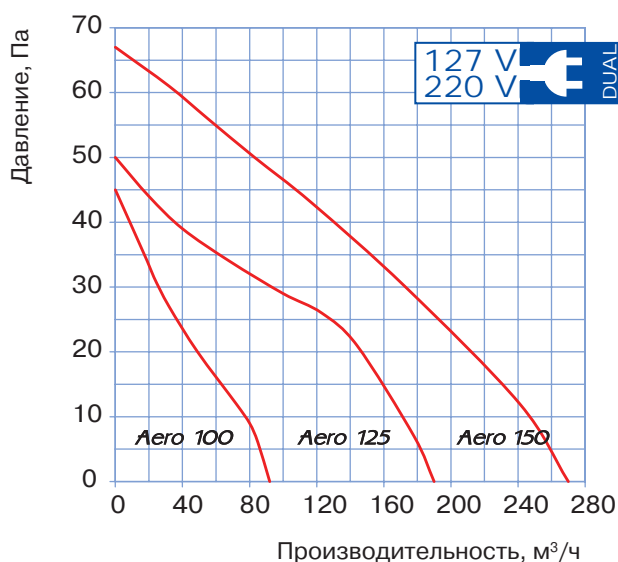

Габаритные и монтажные размеры

Модель	Размеры, мм				
	a	b	c	d	e
Aero 100	144	122	92,5	100	29,5
Aero 125	168	144	97	125	30
Aero 150	198	170	119	150	30

Основные технические параметры

Параметры	Aero 100	Aero 125	Aero 150
Напряжение питания, В	220-240	220-240	220-240
Номинальная мощность, Вт	14	16	24
Производительность, м³/ч	102	193	309
Уровень шума, дБ(А)	38	39	40
Частота вращения, мин ⁻¹	2300	2400	2400