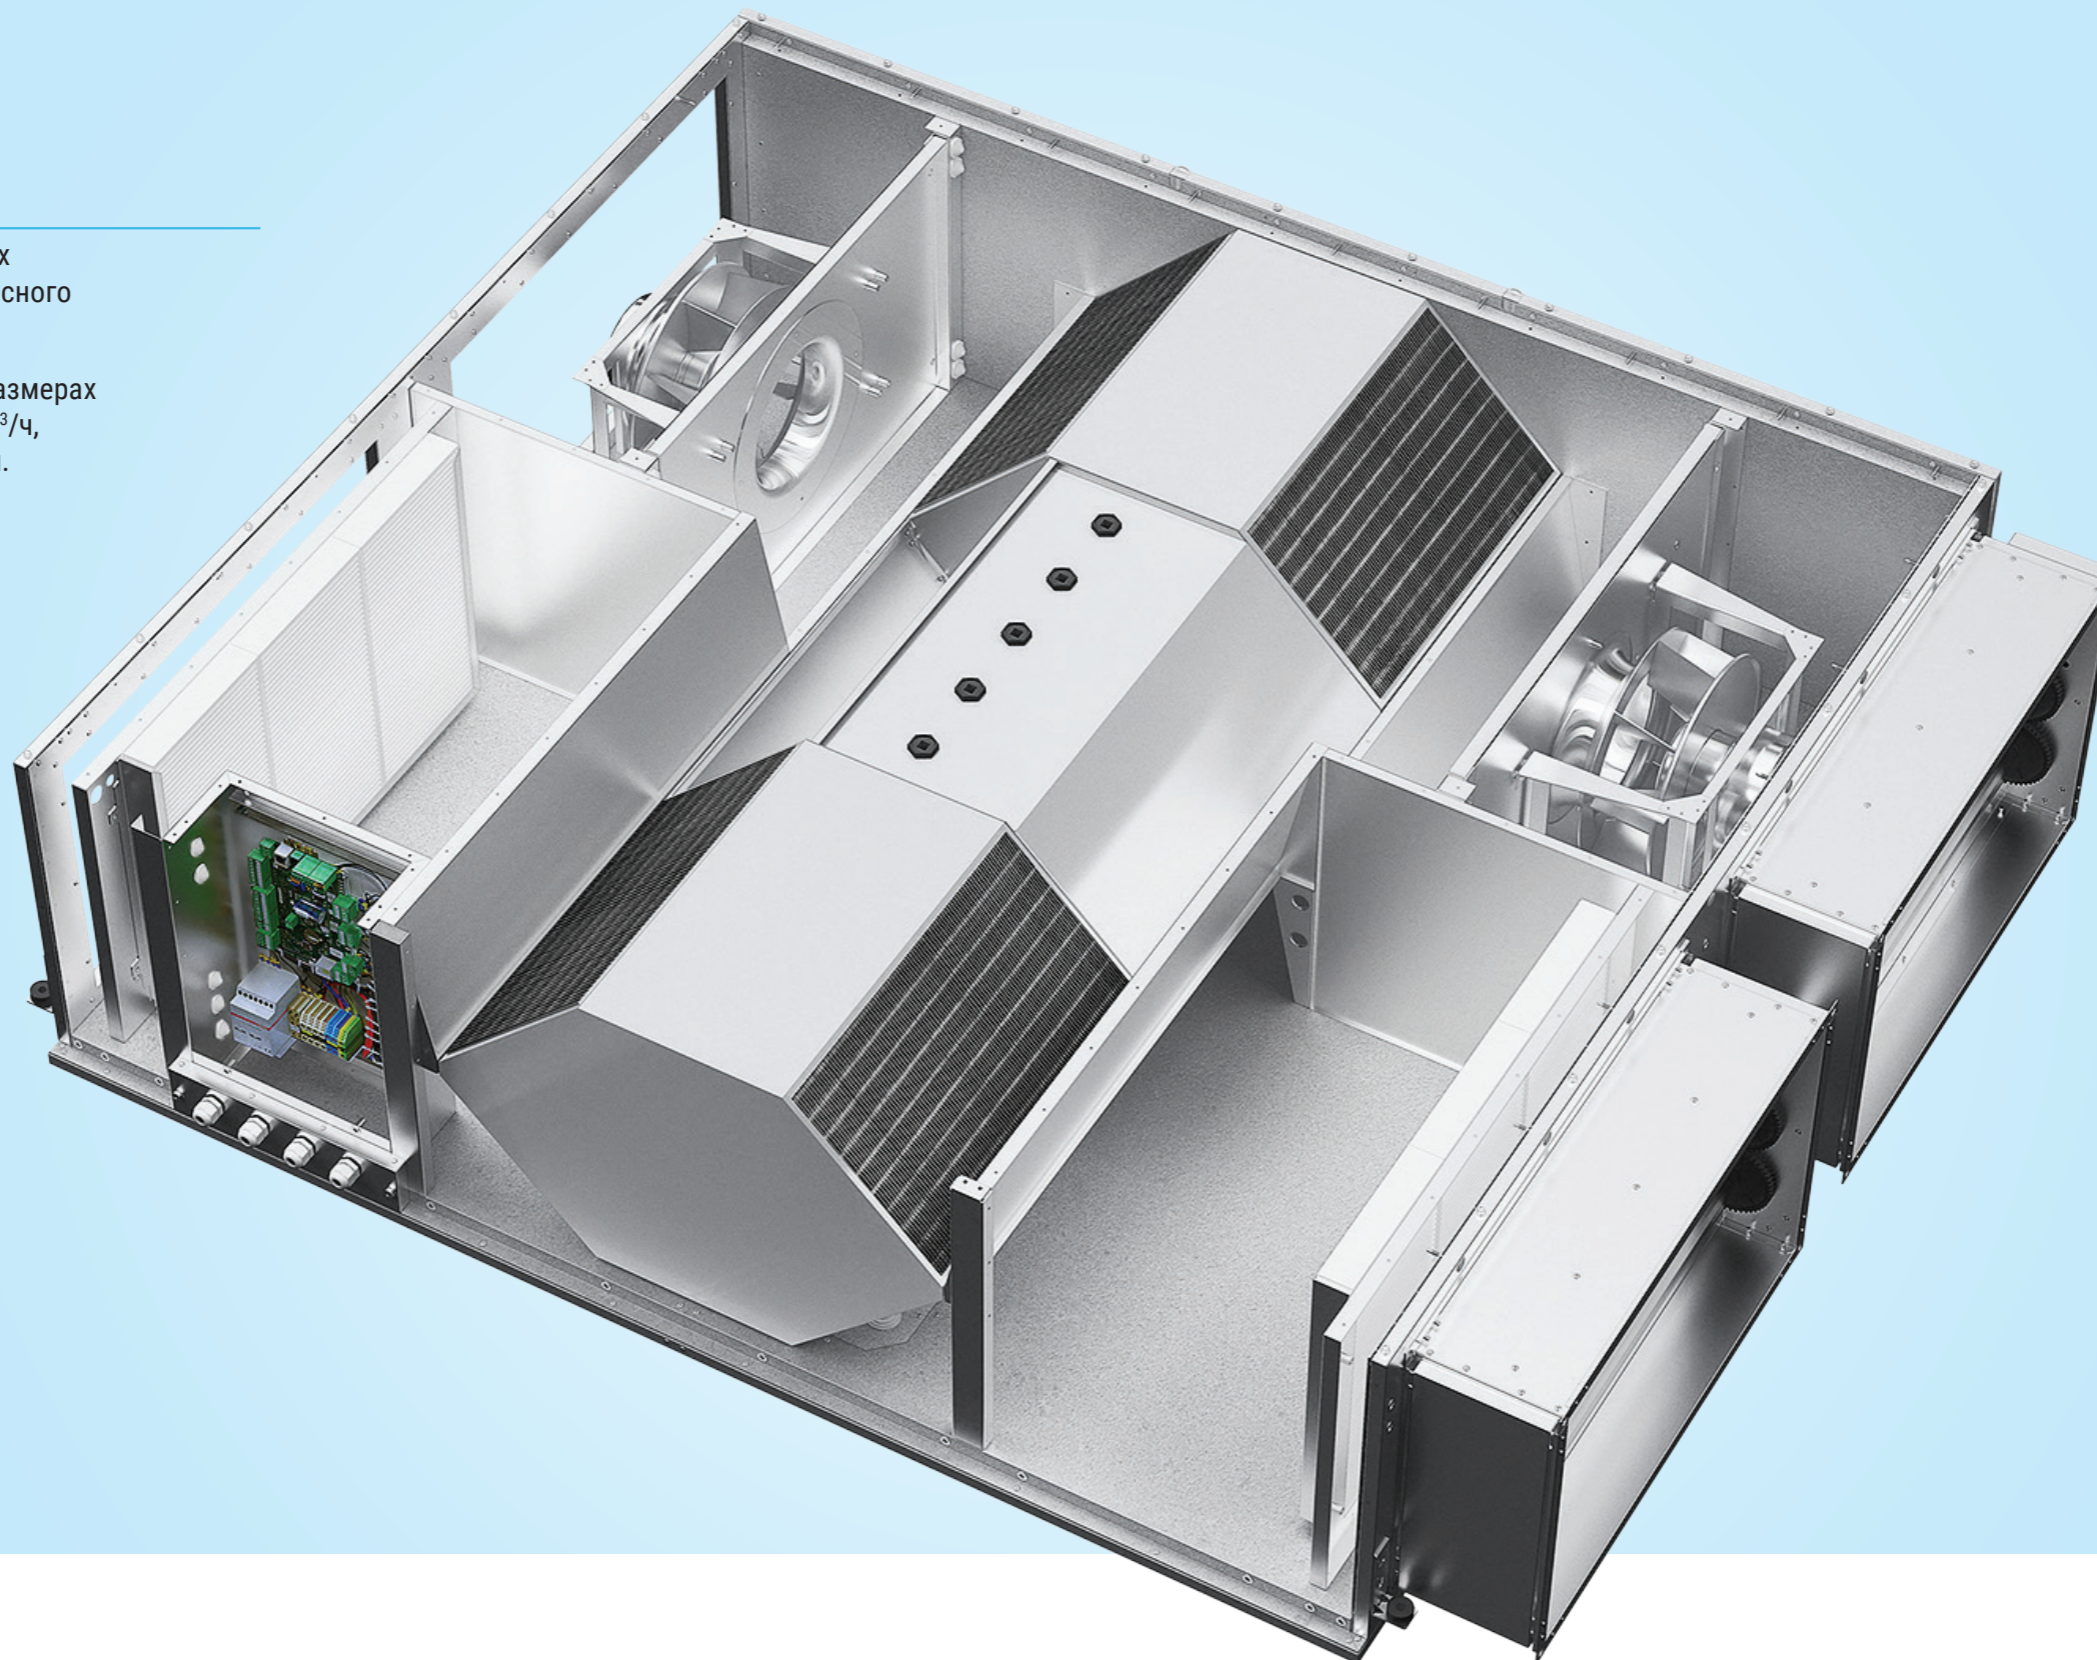

# BLAUAIR CFP

Премиальная серия коммерческих вентиляционных установок подвесного монтажа с рекуперацией тепла.

Установка доступна в семи типоразмерах производительностью 800-9000 м³/ч, с секциями нагрева и охлаждения.

## БЕСКАРКАСНЫЙ КОРПУС

Панели корпуса из стали с цинко-алюминиевым покрытием с тепло и звукозащитным слоем минеральной ваты толщиной 40 мм. Класс коррозии C4 в соответствии с ISO 12944. Каждая модель доступна в левой или правой версиях. Доступ к обслуживанию с обеих сторон и снизу.