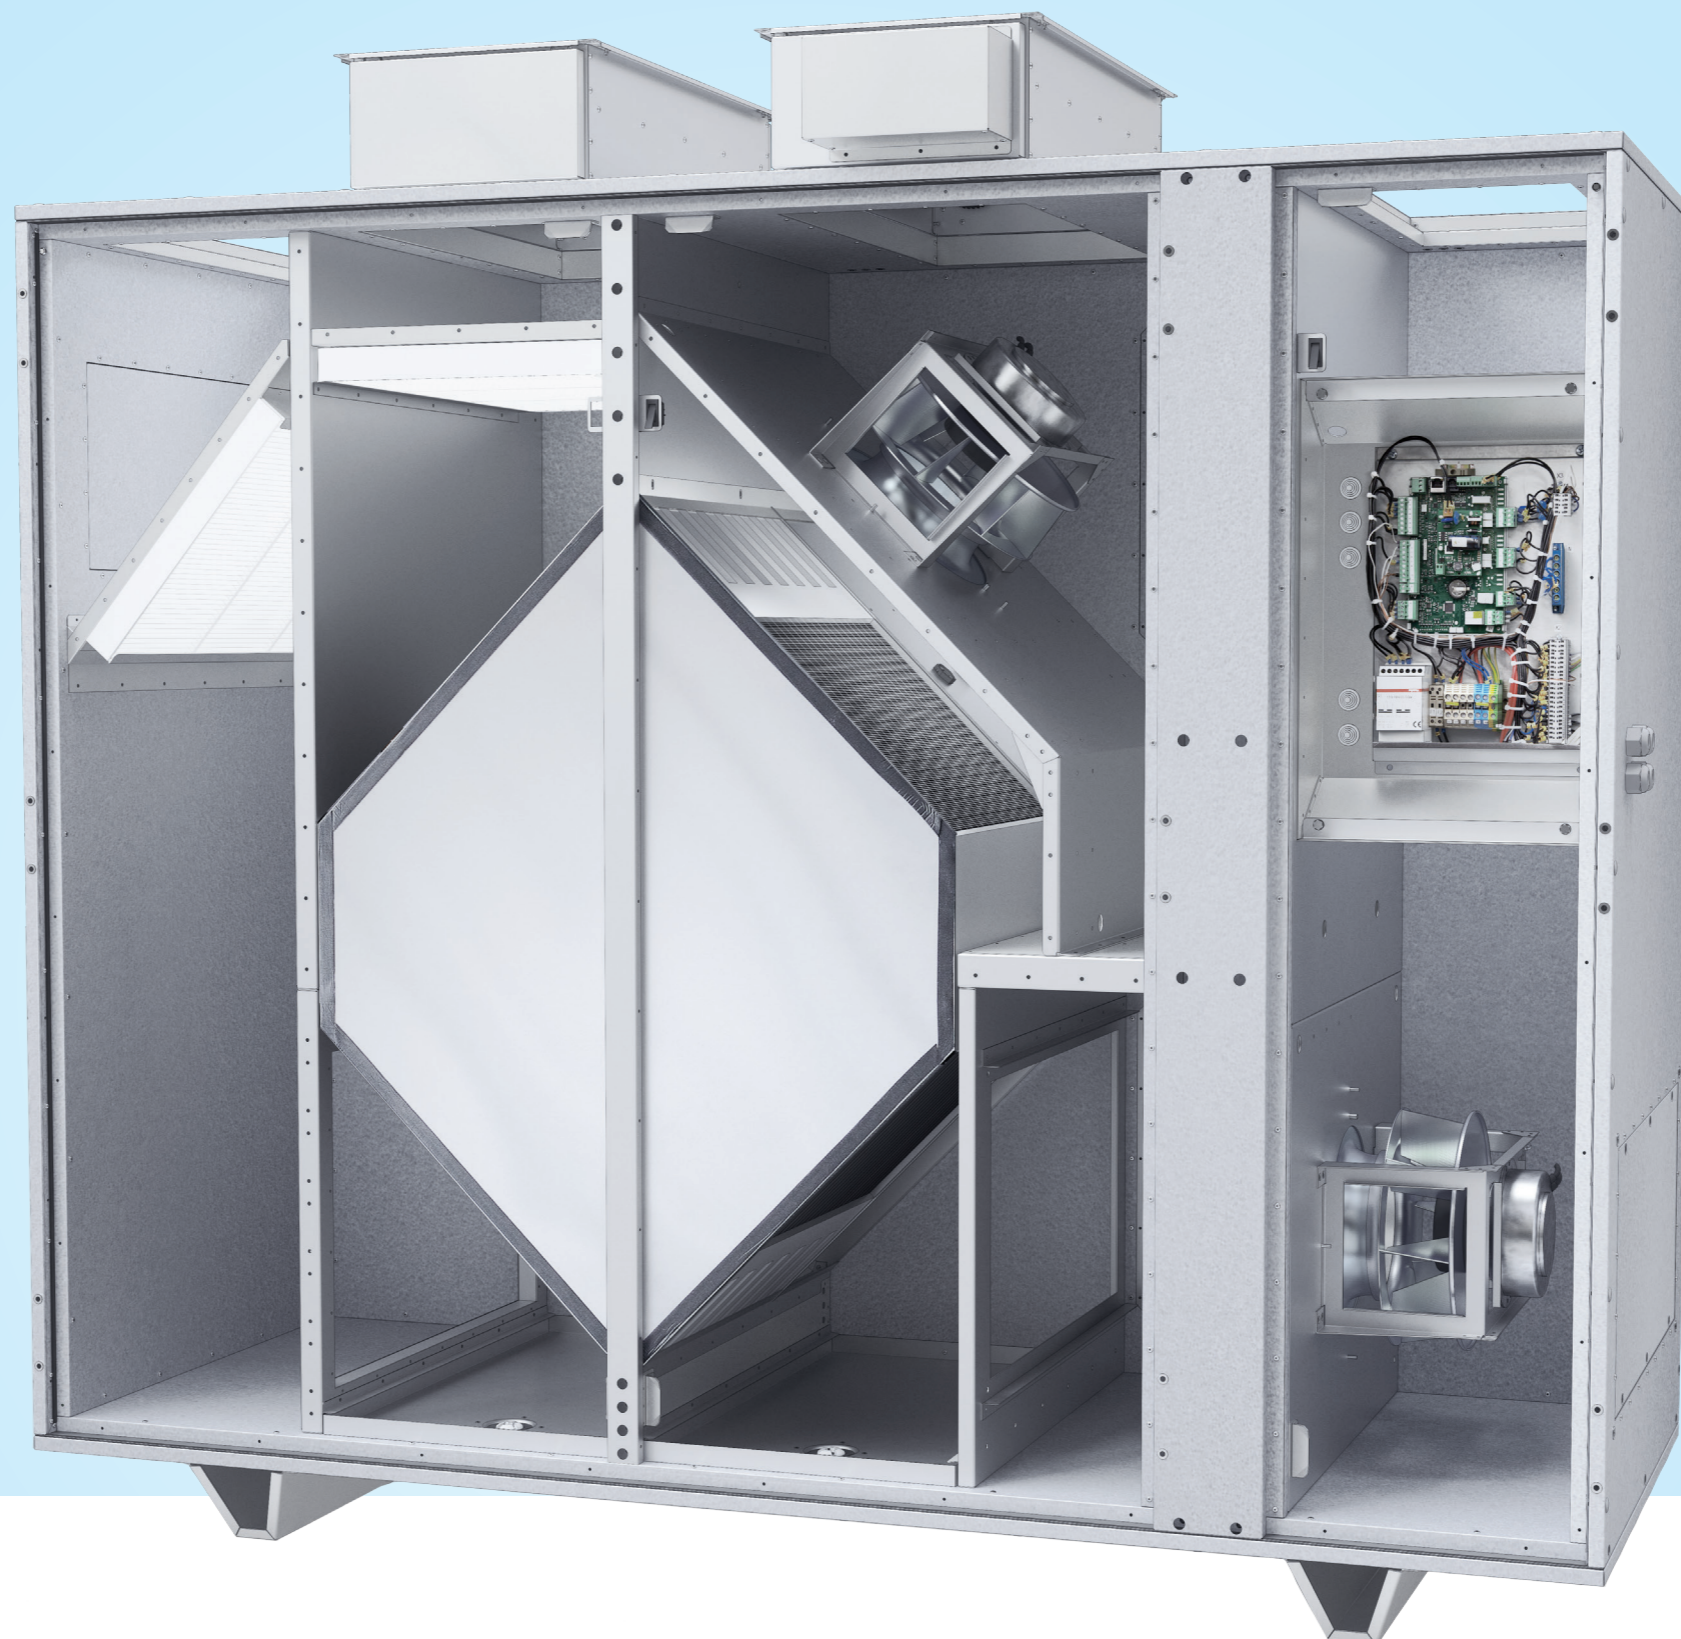

BLAUAIR CFV

Премиальная серия коммерческих вентиляционных напольных установок с рекуперацией тепла.

Установка доступна в пяти типоразмерах производительностью 1500-6000 м³/ч, с секциями нагрева и охлаждения.

ВЕНТИЛЯТОРЫ

Вентиляторы EBM с EC-двигателями. Рабочие колеса с загнутыми назад лопатками.

Низкое энергопотребление при любой скорости, низкий уровень шума и стабильная работа в любом климате.

РЕГУЛИРОВКА

Интегрированные элементы управления plug-and-play, основанные на контроллере Carel kVent.

CAREL

Простота подключения через веб-интерфейс по кабелю Ethernet - Modbus и Bacnet.

ПАНЕЛИ УПРАВЛЕНИЯ

S30 th-Tune: стандартная панель управления с удобным интерфейсом обеспечивает основные параметры настройки.

S32 pGDe: расширенная панель управления для полной функциональной настройки.

БЕСКАРКАСНЫЙ КОРПУС

Панели корпуса из стали с цинко-алюминиевым покрытием с тепло и звукозащитным слоем минеральной ваты толщиной 40 мм. Класс коррозии C4 в соответствии с ISO 12944. Каждая модель доступна в левой или правой версиях.

РЕКУПЕРАТОР

Высокоэффективный противоточный рекуператор сертифицирован Eurovent, изготовлен из профилированных алюминиевых пластин, пропитан эластичным термостойким герметиком. Дренажный поддон из нержавеющей стали на стороне подачи и выброса.

БАЙПАС И ЗАСЛОНКИ

100% байпас теплообменника с автоматической заслонкой с приводом Belimo обеспечивает активную защиту от замерзания. Функции свободного нагрева и свободного охлаждения. Встроенные автоматические наружные заслонки с приводами Belimo.

ФИЛЬТРЫ

Панельные фильтры F7 на притоке и вытяжке.