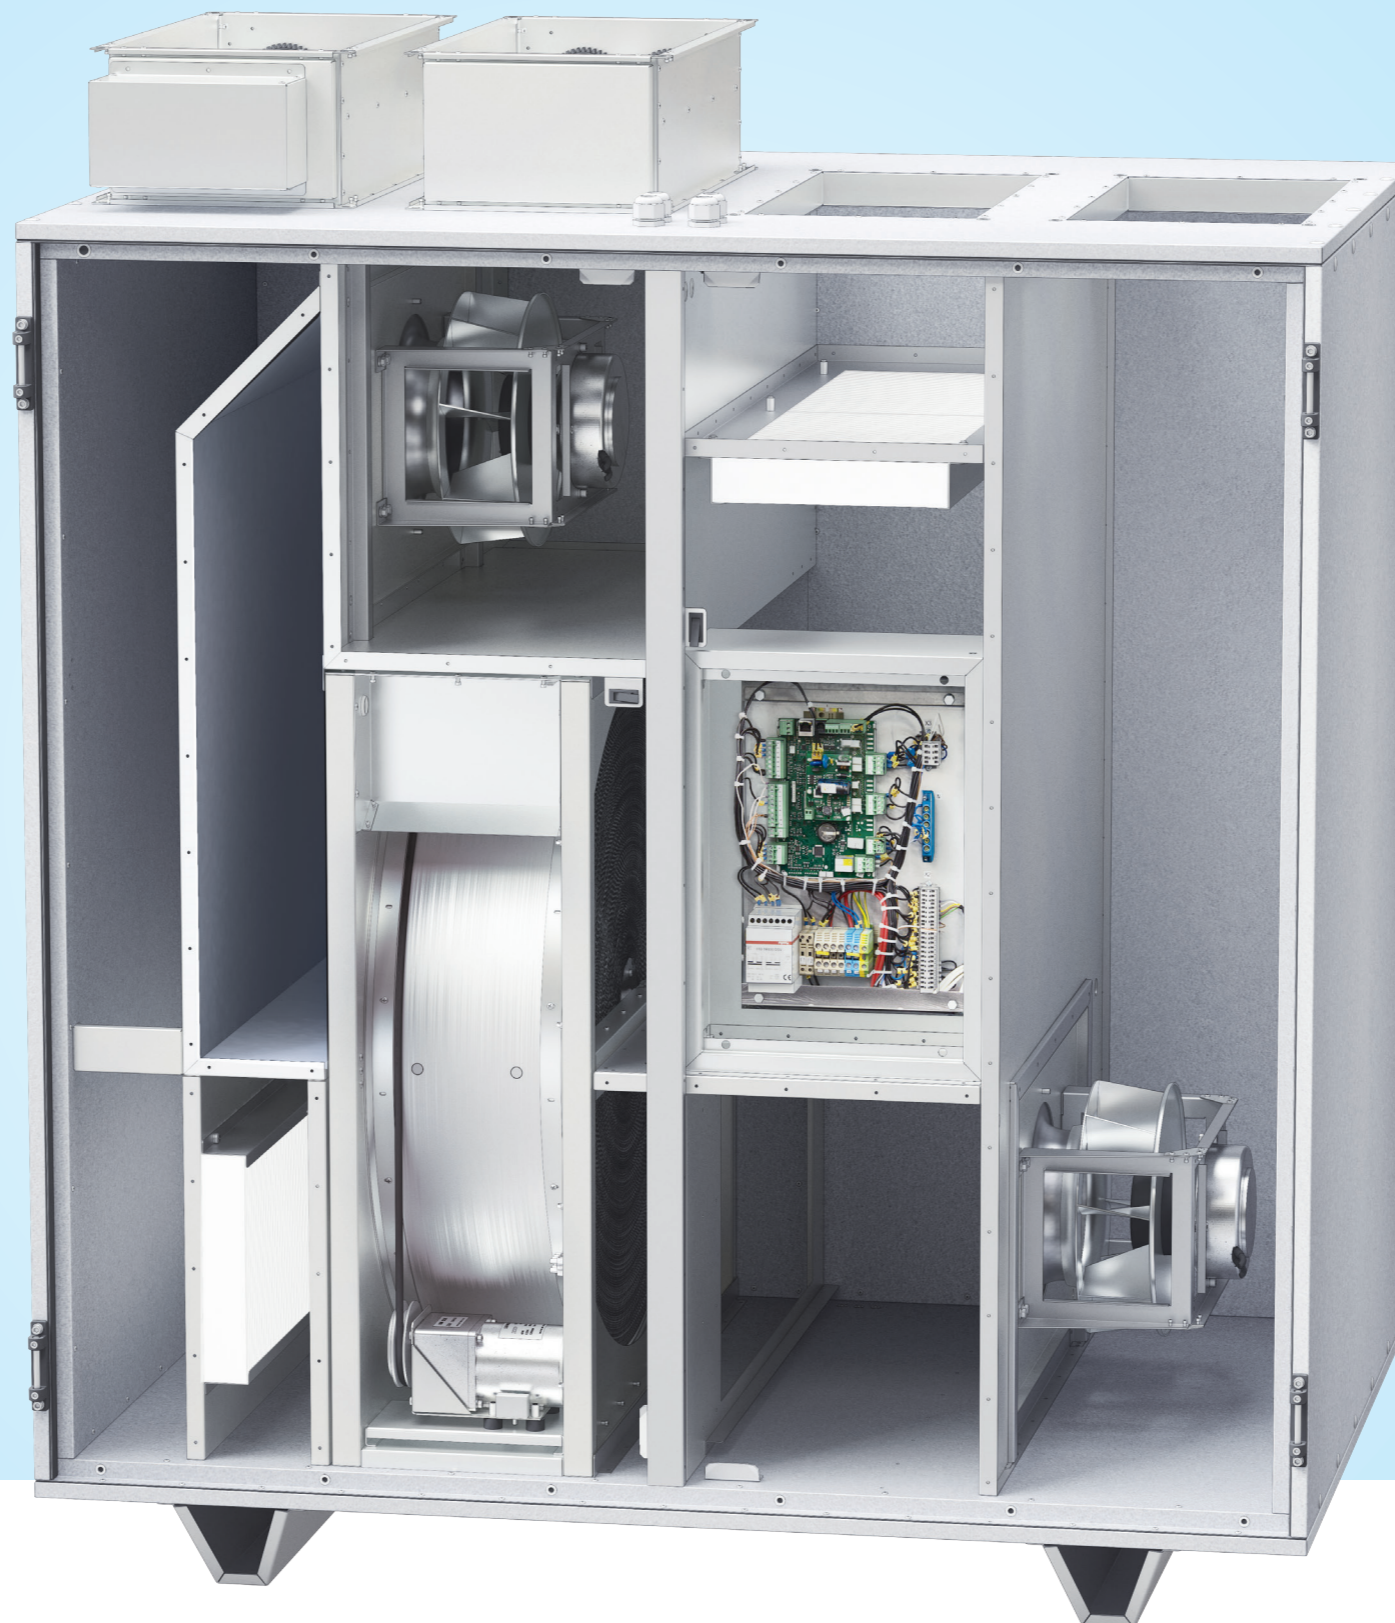

BLAUAIR RV

Премиальная серия коммерческих вентиляционных напольных установок с рекуперацией тепла.

Установка доступна в семи типоразмерах производительностью 800-6000 м³/ч, с секциями нагрева и охлаждения.

ВЕНТИЛЯТОРЫ

Вентиляторы EBM с EC - двигателями. Рабочие колеса с загнутыми назад лопатками.

Низкое энергопотребление при любой скорости, низкий уровень шума и стабильная работа в любом климате.

РЕГУЛИРОВКА

Интегрированные элементы управления plug-and-play, основанные на контроллере Carel kVent.

CAREL

Простота подключения через веб-интерфейс по кабелю Ethernet - Modbus и Bacnet.

ПАНЕЛИ УПРАВЛЕНИЯ

S30 th-Tune: стандартная панель управления с удобным интерфейсом обеспечивает основные параметры настройки.

S32 pGDe: расширенная панель управления для полной функциональной настройки.

БЕСКАРКАСНЫЙ КОРПУС

Панели корпуса из стали с цинко-алюминиевым покрытием с тепло и звукозащитным слоем минеральной ваты толщиной 40 мм. Класс коррозии C4 в соответствии с ISO 12944. Каждая модель доступна в левой или правой версиях.

РЕКУПЕРАТОР

Высокоэффективный роторный теплообменник, двух типов:

- Конденсационный (алюминиевый) - стандартный тип;
- Энтальпийный тип, применим в жарком и влажном климате (опционально).

ЗАСЛОНКИ

Встроенные автоматические наружные заслонки с приводами Belimo. Включены во все установки начиная с типоразмера 1500

ФИЛЬТРЫ

Панельные фильтры F7 на притоке и вытяжке.