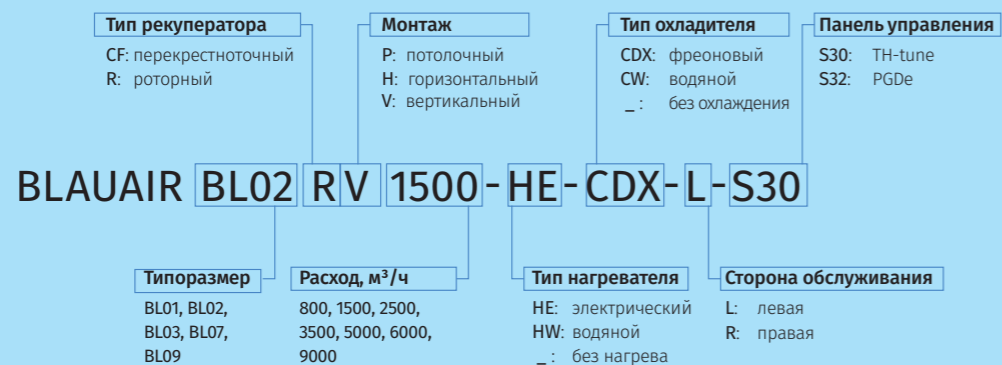

Выберите установку онлайн в несколько кликов и получите полную техническую характеристику на сайте [blaubergselector.com](http://blaubergselector.com)

### УСЛОВНЫЕ ОБОЗНАЧЕНИЯ МОДЕЛЕЙ