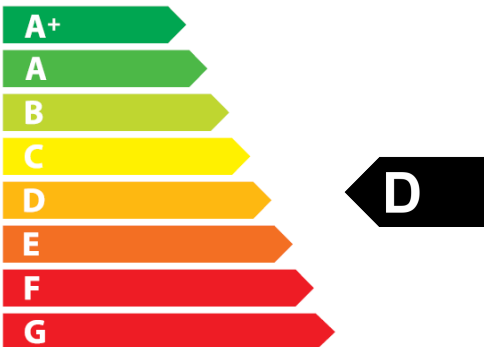

# ENERG

енергия · ενεργεια

**BLAUBERG**

**BlauBox E400-5.1**

**29  
dB**

**315 m<sup>3</sup>/h**