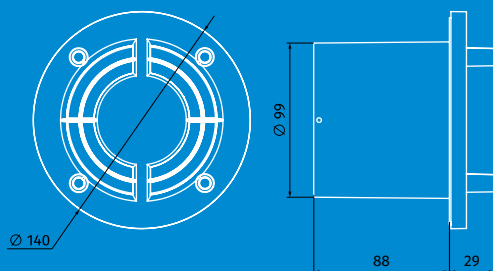

Технические характеристики

DECOR FB
140x140 S

РАЗМЕРЫ, мм

ПРОИЗВОДИТЕЛЬНОСТЬ

Для настенного или потолочного монтажа

Имеет усиленную конструкцию

Оснащена антимоскитной сеткой для защиты от попадания насекомых и посторонних предметов

РЕШЕТКА

DPK
100

РАЗМЕРЫ, мм

ПРОИЗВОДИТЕЛЬНОСТЬ

Для установки в стены или подвесные потолки

Специальная аэродинамическая форма обеспечивает равномерное распределение воздуха

Простой монтаж с помощью монтажного фланца и шурупов

Съемная внешняя решетка для технологического обслуживания и очистки изделия

ДИФфуЗОР