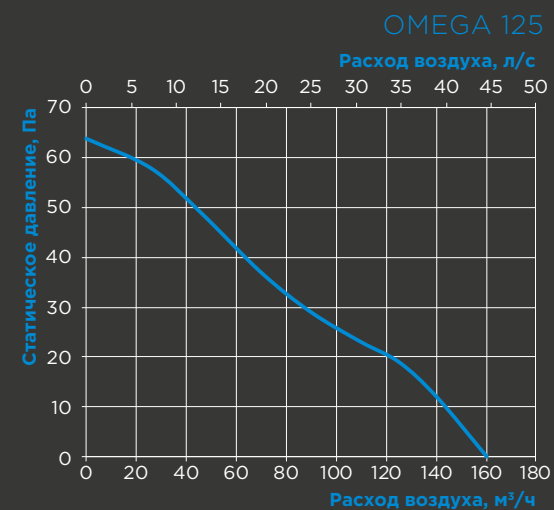

Дополнительные опции:

Таймер задержки выключения **(T)**

Таймер задержки выключения и включения **(TR)**

Датчик влажности **(H)**

Шнурковый выключатель **(S)**

Размеры, мм	a	Ød	b	c
Omega 100	150	99	79	36
Omega 125	180	124	85	36