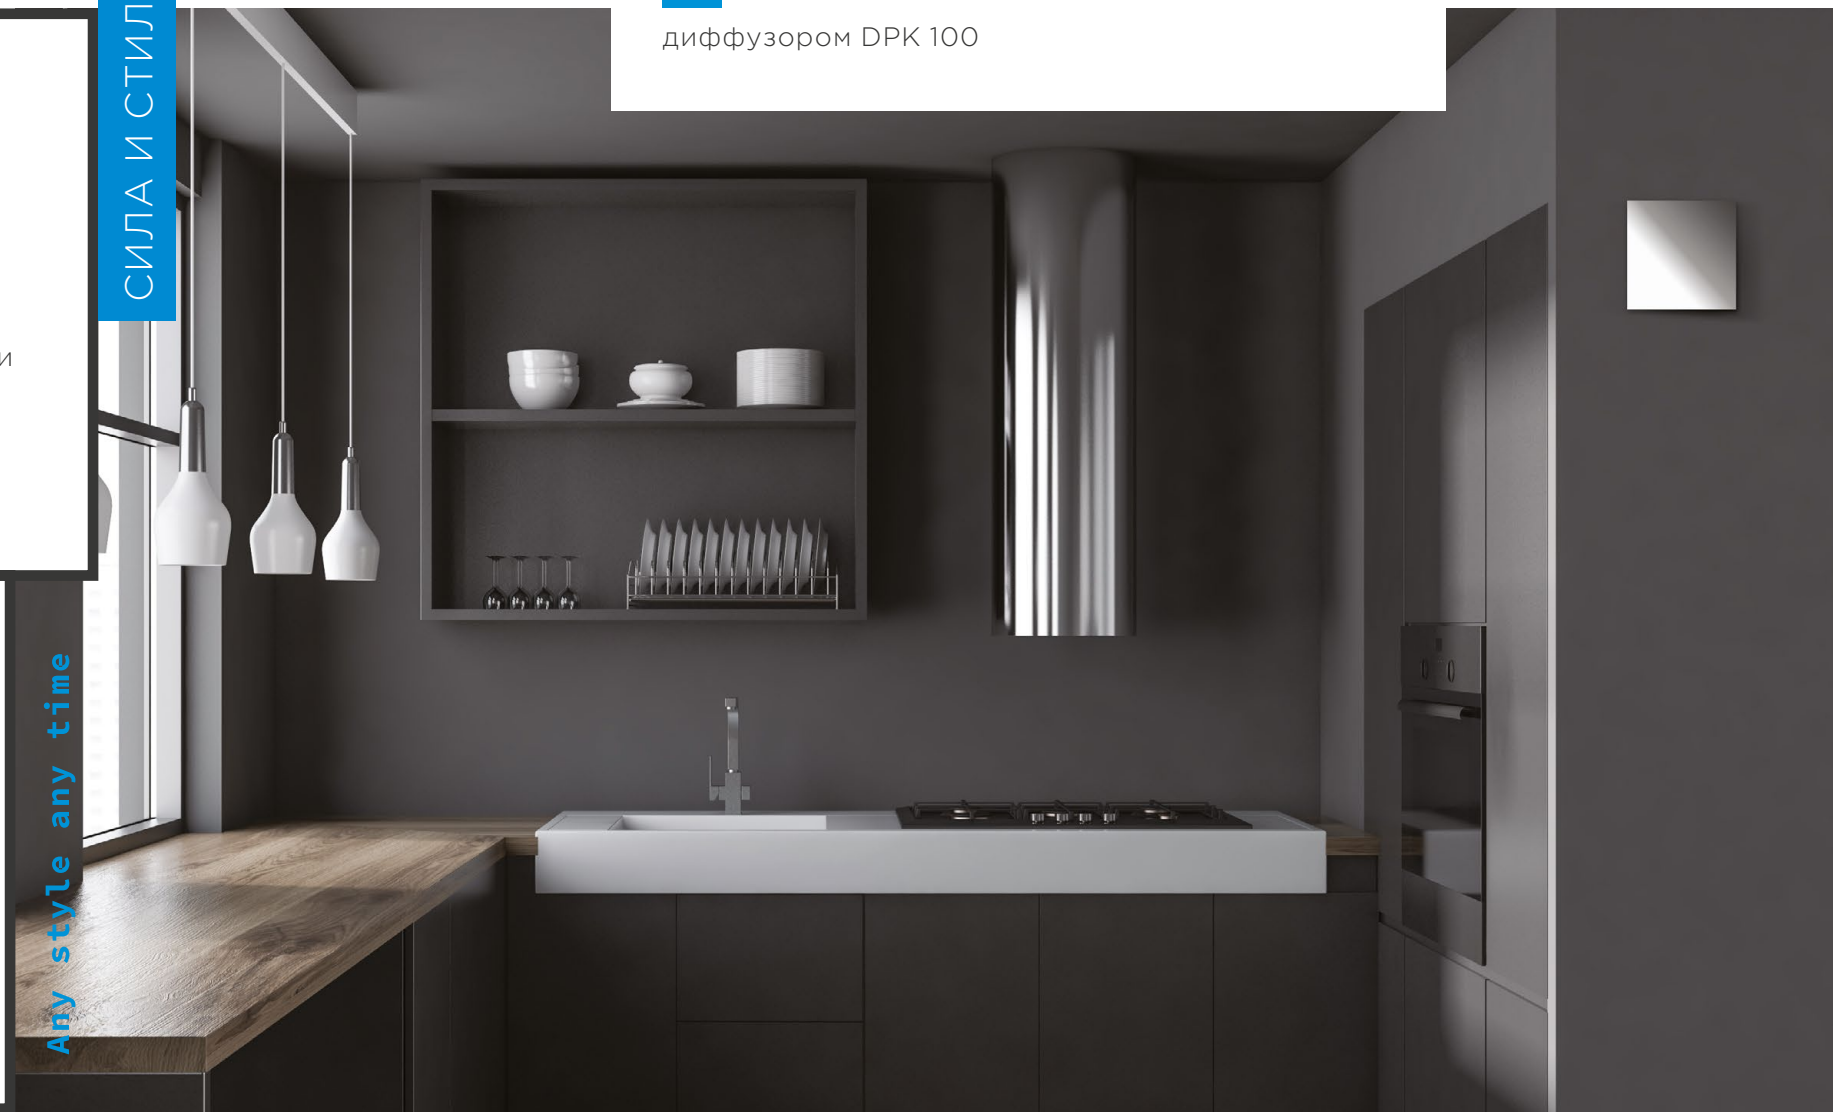

Chrome

Hi-Tech

Any style any time

СИЛА И СТИЛЬ МЕТАЛЛА

Панели совместимы с:

вентилятором Omega

решеткой Decor FB 140x140 s

диффузором DPK 100