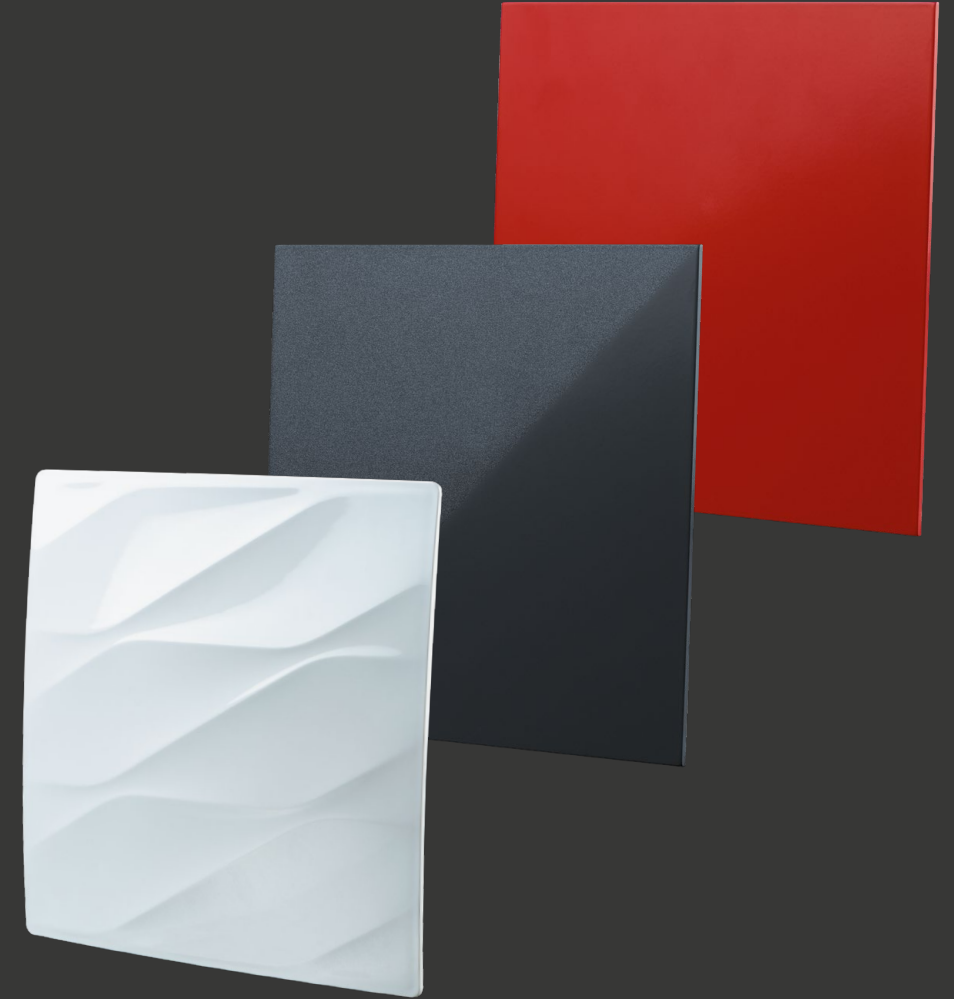

ПАНЕЛИ

ПАНЕЛИ