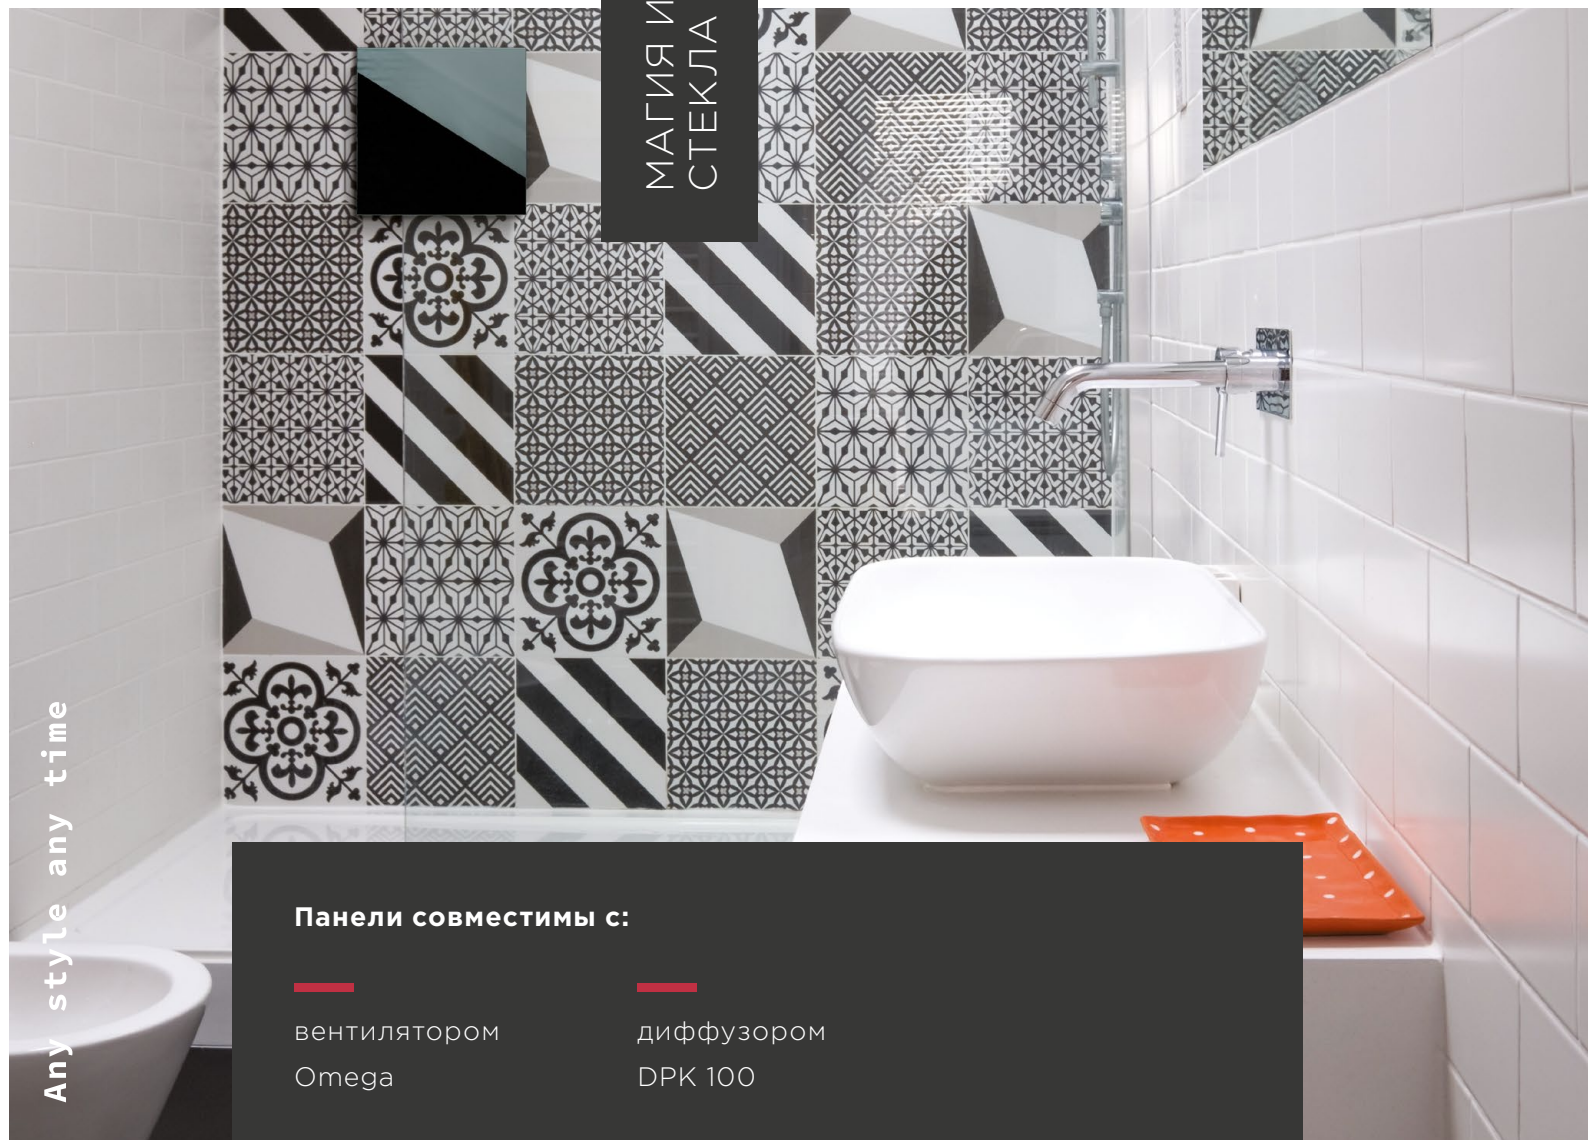

Chrome

Hi-Tech

Any style any time

СИЛА И СТИЛЬ МЕТАЛЛА

Панели совместимы с:

вентилятором Omega

решеткой Decor FB 140x140 s

диффузором DPK 100