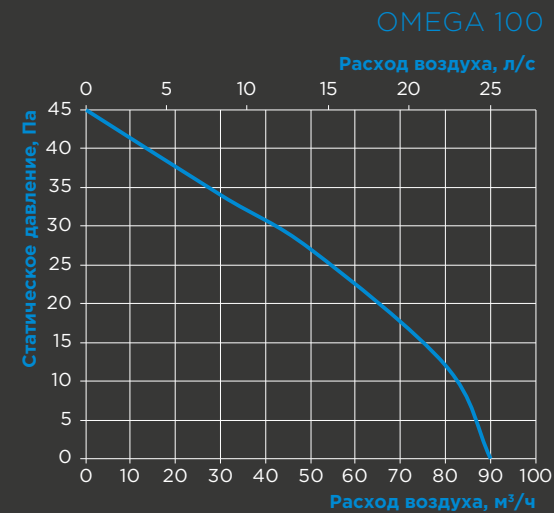

Технические характеристики

	Особенность модели	Диаметр патрубков, мм	Производительность, м³/ч	Уровень звукового давления на расст. 3 м, дБ(А)	Мощность, Вт	Напряжение питания, В	Частота, Гц
Omega 100	Стандартная модель	100	90	29	8	220-240	50
Omega 100 (220V/60Hz)	Для частоты 60 Гц		90	29	8		60
Omega 125	Стандартная модель	125	160	32	17		50
Omega 125 (220V/60Hz)	Для частоты 60 Гц		160	32	17		60

Дополнительные опции:

Таймер задержки выключения **(T)**

Таймер задержки выключения и включения **(TR)**

Датчик влажности **(H)**

Шнурковый выключатель **(S)**

Размеры, мм	a	Ød	b	c
Omega 100	150	99	79	36
Omega 125	180	124	85	36