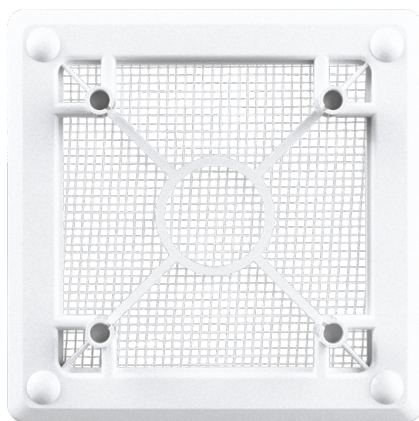

Дополнительные опции:

Таймер задержки выключения **(T)**

Таймер задержки выключения и включения **(TR)**

Датчик влажности **(H)**

Шнурковый выключатель **(S)**

Размеры, мм	a	Ød	b	c
Omega 100	150	99	79	36
Omega 125	180	124	85	36

DECOR
FB 140x140 s
DPK 100

DECOR FB 140x140 s

Размер:
140x140 мм

Совместимость:

- Пластиковые панели
- Металлические панели

РЕШЕТКА

DPK 100

Диаметр патрубка:
100 мм