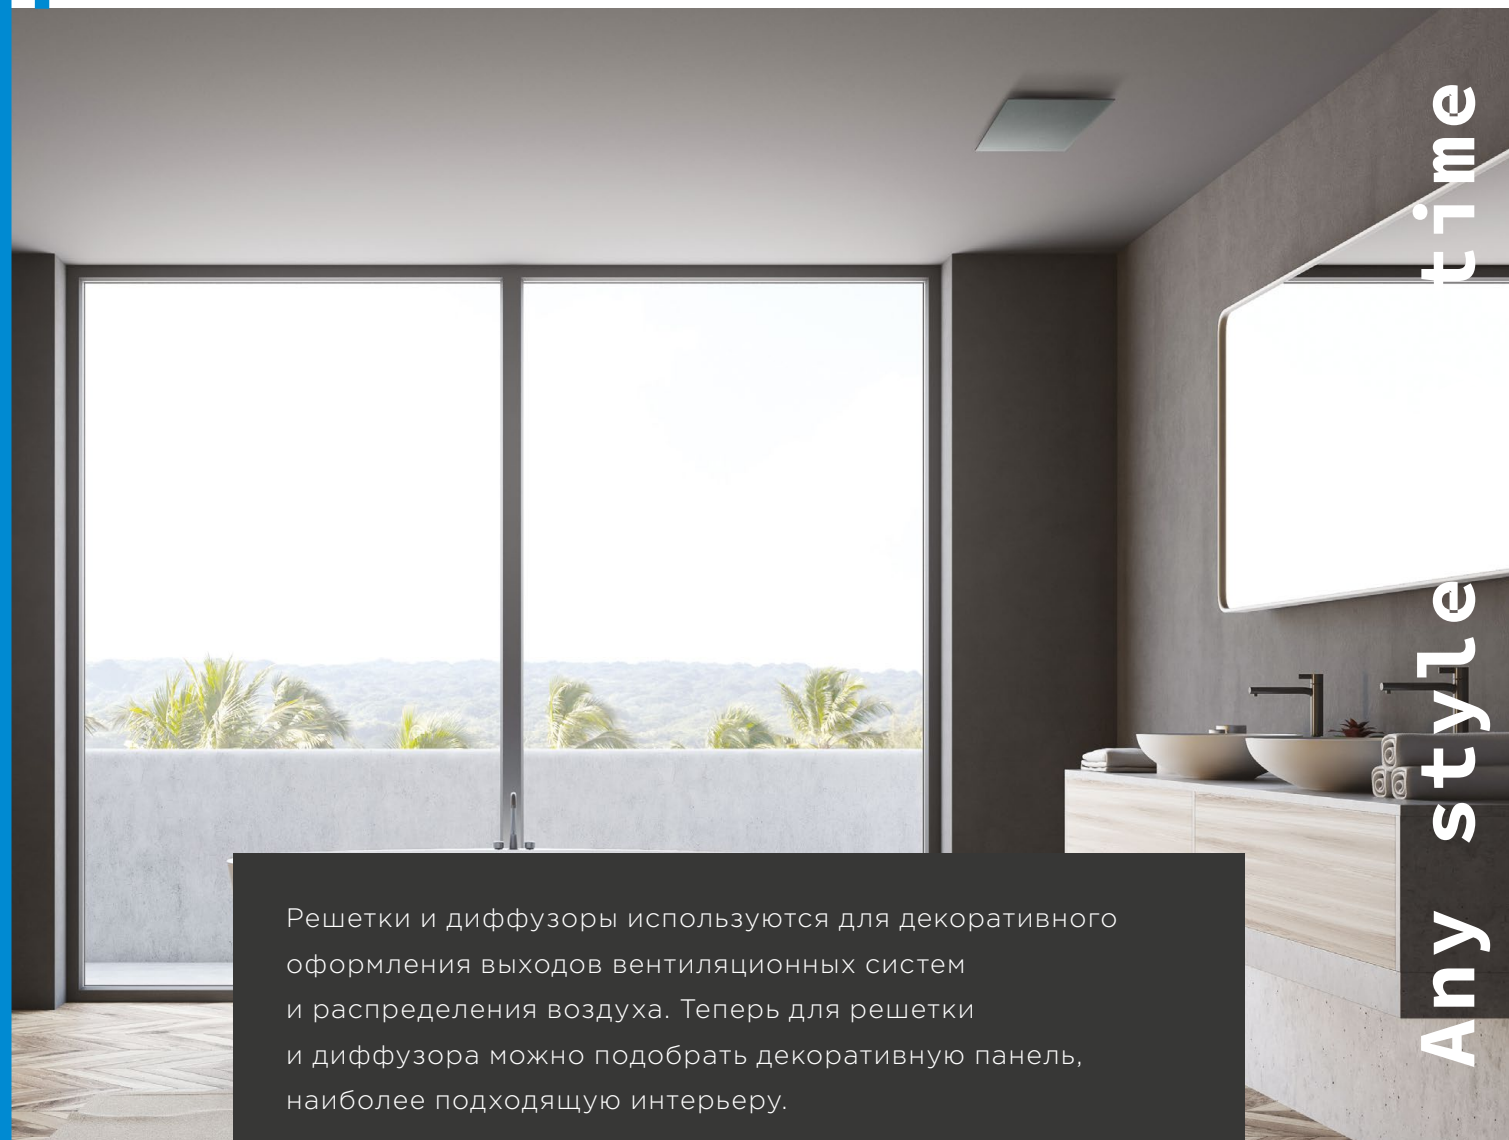

Совместимость:

- Пластиковые панели
- Металлические панели
- Стеклянные панели

ДИФФУЗОР

Решетки и диффузоры используются для декоративного оформления выходов вентиляционных систем и распределения воздуха. Теперь для решетки и диффузора можно подобрать декоративную панель, наиболее подходящую интерьеру.