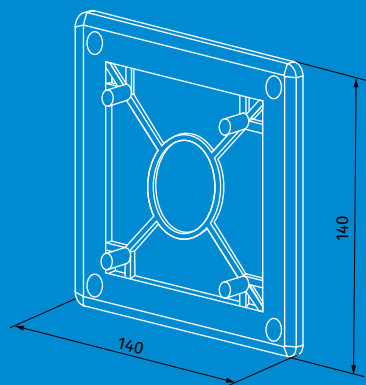

DECOR
FB 140x140 s
DPK 100

DECOR FB 140x140 s

Размер:
140x140 мм

Совместимость:

- Пластиковые панели
- Металлические панели

РЕШЕТКА

DPK 100

Диаметр патрубка:
100 мм

Any style
time

Технические характеристики

DECOR FB
140x140 S

РАЗМЕРЫ, мм

ПРОИЗВОДИТЕЛЬНОСТЬ

Для настенного или потолочного монтажа

Имеет усиленную конструкцию

Оснащена антимоскитной сеткой для защиты от попадания насекомых и посторонних предметов