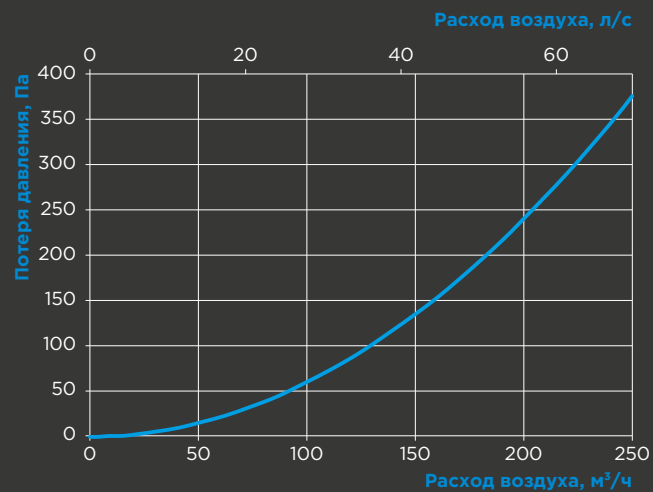

ПРОИЗВОДИТЕЛЬНОСТЬ