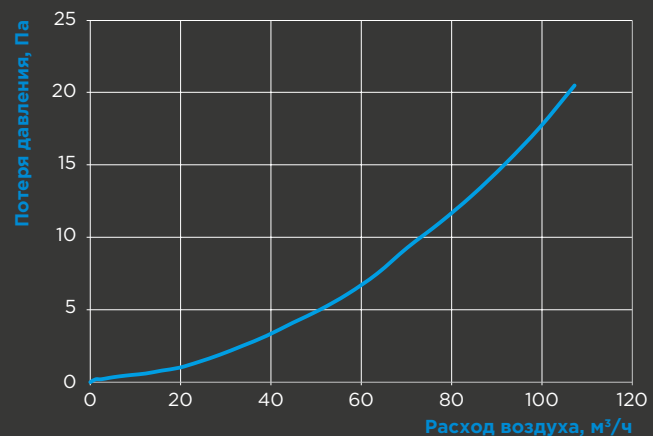

Any style
time

Технические характеристики

DECOR FB
140x140 S

РАЗМЕРЫ, мм

ПРОИЗВОДИТЕЛЬНОСТЬ

Для настенного или потолочного монтажа

Имеет усиленную конструкцию

Оснащена антимоскитной сеткой для защиты от попадания насекомых и посторонних предметов