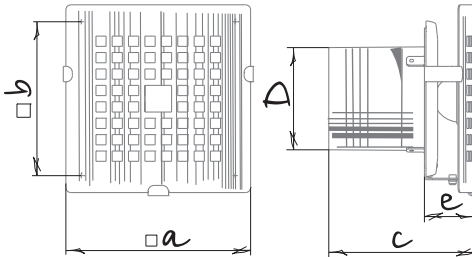

Габаритные размеры

Размеры, мм	a	b	c	∅ D	e
Glory 100	180	120	143	100	49
Glory 100 T	183	122	151,6	98	65
Glory 100 H	183	122	151,6	98	65
Glory 125	204	140	152	125	55
Glory 150	230	165	169	150	53

Условное обозначение			
Glory	- 1	125	H
Модель	Декоративная панель	∅ патрубка	Опция