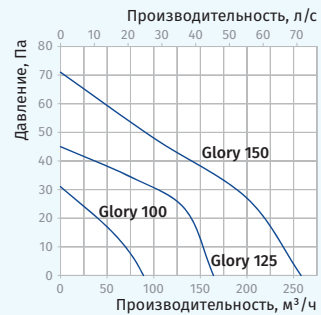

Производительность:
до 258 м³/ч
72 л/с

Мощность:
от 14 Вт
SFP:
от 0,33 Вт/л/с

Уровень шума:
от 33 дБА

Опции

Модель	Glory 100/125/150	
Опция	T	H
Таймер	•	•
Датчик влажности		•

- Диапазон времени задержки выключения от 2 до 30 мин.
- Диапазон уровня влажности от 60 до 90 %.

Габаритные размеры

Размеры, мм	a	b	c	∅ D	e
Glory 100	180	120	143	100	49
Glory 100 T	183	122	151,6	98	65
Glory 100 H	183	122	151,6	98	65
Glory 125	204	140	152	125	55
Glory 150	230	165	169	150	53

Условное обозначение			
Glory	- 1	125	H
Модель	Декоративная панель	∅ патрубка	Опция

Основные технические параметры

Модель	Glory 100	Glory 125	Glory 150
Напряжение питания, В/Гц	220-240/50	220-240/50	220-240/50
Номинальная мощность, Вт	14	16	24
Ток, А	0,085	0,1	0,13
Частота вращения, мин ⁻¹	2300	2400	2400
Производительность, м³/ч (л/с)	89 (25)	164 (46)	258 (72)
SFP, Вт/л/с	0,57	0,35	0,33
Уровень шума, дБА	33	34	37