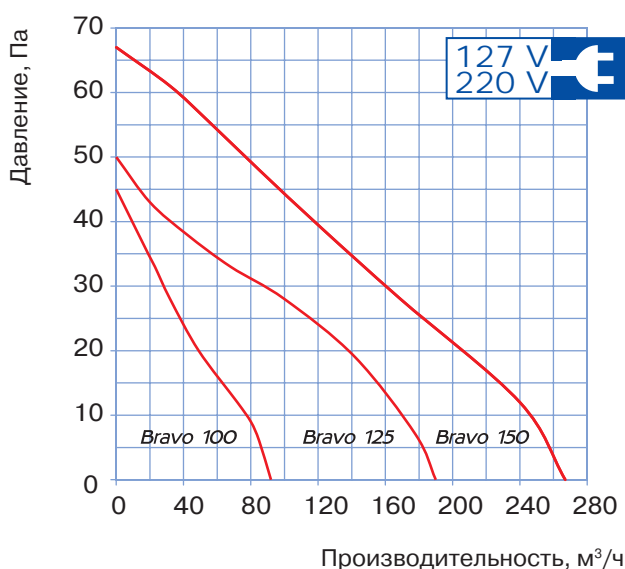

Габаритные и монтажные размеры

Модель	Размеры, мм				
	a	b	c	d	e
Bravo 100	150	122	102	100	17
Bravo 125	176	144	104	125	17
Bravo 150	205	174	124	150	19

Основные технические параметры

Параметры	Bravo 100	Bravo 125	Bravo 150
Напряжение питания, В	220-240	220-240	220-240
Номинальная мощность, Вт	14	16	24
Производительность, м³/ч	101	192	305
Уровень шума, дБ(А)	35	37	39
Частота вращения, мин ⁻¹	2300	2400	2400