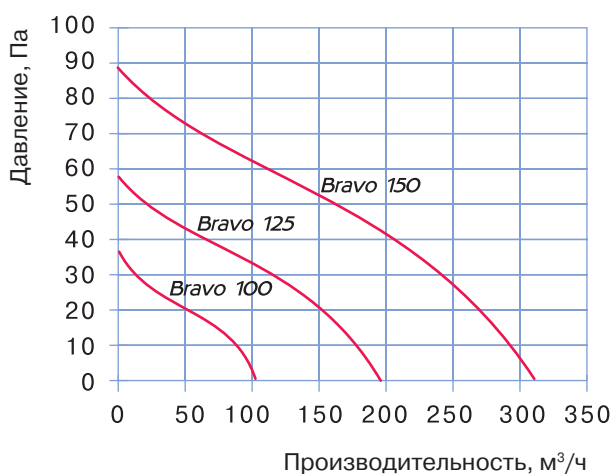

Габаритные и монтажные размеры

Модель	Размеры, мм				
	a	b	c	d	e
Bravo 100	150	122	102	100	17
Bravo 125	176	144	104	125	17
Bravo 150	205	174	124	150	19

Основные технические параметры

Параметры	Bravo 100	Bravo 125	Bravo 150
Напряжение питания, В	220-240	220-240	220-240
Номинальная мощность, Вт	14	16	24
Производительность, м³/ч	101	192	305
Уровень шума, дБ(А)	35	37	39
Частота вращения, мин ⁻¹	2300	2400	2400