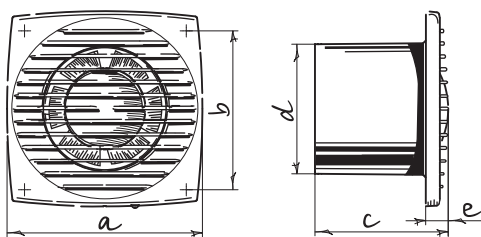

Габаритные и монтажные размеры

Модель	Размеры, мм				
	a	b	c	d	e
Bravo 100	150	122	102	100	17
Bravo 125	176	144	104	125	17
Bravo 150	205	174	124	150	19

Основные технические параметры

Параметры	Bravo 100	Bravo 125	Bravo 150
Напряжение питания, В	220-240	220-240	220-240
Номинальная мощность, Вт	14	16	24
Производительность, м³/ч	101	192	305
Уровень шума, дБ(А)	35	37	39
Частота вращения, мин ⁻¹	2300	2400	2400