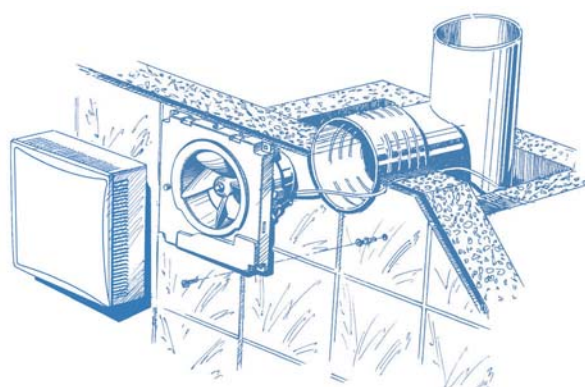

Brise Magic 100

■ **Назначение**

- Вентиляторы для вытяжной вентиляции

■ **Использование**

- Жилые помещения
- Квартиры, дома
- Офисные помещения
- Подсобные помещения
- Торговые помещения
- Рестораны
- Лечебные учреждения
- Детские сады

■ **Особенности**

- Разработанный инженерами BLAUBERG двигатель с низким энергопотреблением (2,7 Вт).
- Лопасти бесшумной крыльчатки повторяют форму винта подводной лодки, обеспечивая высокую производительность при минимальном уровне шума (21 дБ(А)).

- Сменные декоративные панели с возможностью самостоятельной окраски.
- Легкая и быстрая замена лицевой панели.
- Гарантия 10 лет непрерывной работы в течение 24 часов.

Габаритные и монтажные размеры

Модель	Размеры, мм				
	a	b	c	D	e
Brise Magic 100	160	160	85	96	55