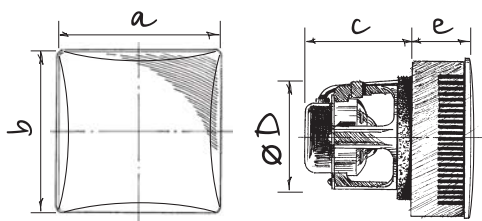

- Сменные декоративные панели с возможностью самостоятельной окраски.
- Легкая и быстрая замена лицевой панели.
- Гарантия 10 лет непрерывной работы в течение 24 часов.

Габаритные и монтажные размеры

Модель	Размеры, мм				
	a	b	c	D	e
Brise Magic 100	160	160	85	96	55