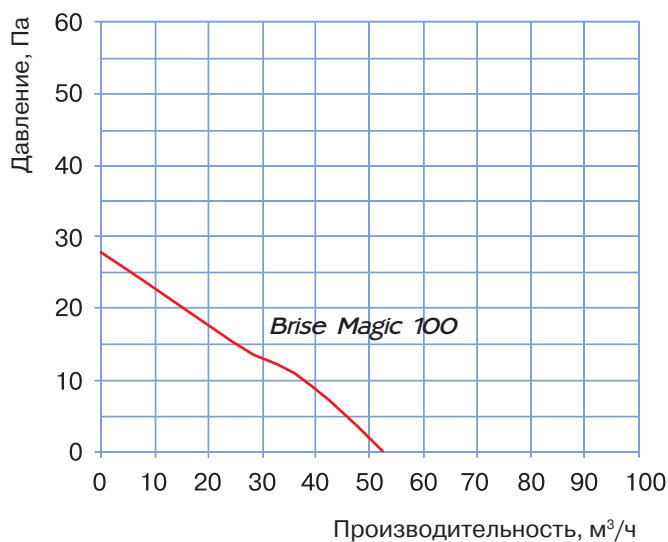

Основные технические параметры

Параметры	Brise Magic 100
Напряжение питания, В	220-240
Номинальная мощность, Вт	2,7
Производительность, м³/ч	53
Уровень шума, дБ(А)	21

Требования безопасности

Вентиляторы BLAUBERG соответствуют:

- ☐ Европейским нормам и стандартам, директивам о низком напряжении и электромагнитной совместимости.
- ☐ Требованиям нормативных документов Российской Федерации по безопасности и электромагнитной совместимости.
- ☐ Требованиям ДСТУ.

По степени защиты соответствуют IP24.