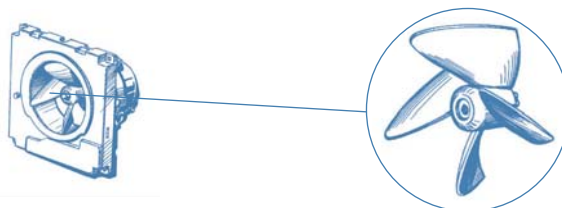

Brise Magic 100

■ **Назначение**

- Вентиляторы для вытяжной вентиляции

■ **Использование**

- Жилые помещения
- Квартиры, дома
- Офисные помещения
- Подсобные помещения
- Торговые помещения
- Рестораны
- Лечебные учреждения
- Детские сады

■ **Особенности**

- Разработанный инженерами BLAUBERG двигатель с низким энергопотреблением (2,7 Вт).
- Лопасти бесшумной крыльчатки повторяют форму винта подводной лодки, обеспечивая высокую производительность при минимальном уровне шума (21 дБ(А)).

- Сменные декоративные панели с возможностью самостоятельной окраски.
- Легкая и быстрая замена лицевой панели.
- Гарантия 10 лет непрерывной работы в течение 24 часов.

Габаритные и монтажные размеры

Модель	Размеры, мм				
	a	b	c	D	e
Brise Magic 100	160	160	85	96	55