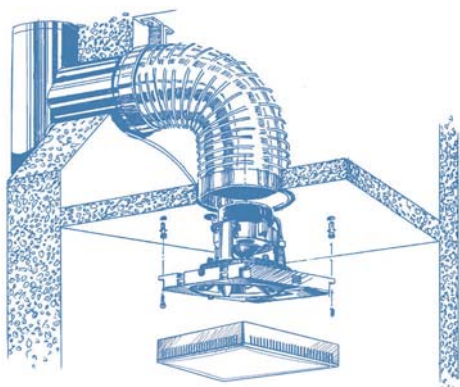

Brise Magic 100

■ **Назначение**

- Вентиляторы для вытяжной вентиляции

■ **Использование**

- Жилые помещения
- Квартиры, дома
- Офисные помещения
- Подсобные помещения
- Торговые помещения
- Рестораны
- Лечебные учреждения
- Детские сады

■ **Особенности**

- Разработанный инженерами BLAUBERG двигатель с низким энергопотреблением (2,7 Вт).
- Лопасти бесшумной крыльчатки повторяют форму винта подводной лодки, обеспечивая высокую производительность при минимальном уровне шума (21 дБ(А)).

- Сменные декоративные панели с возможностью самостоятельной окраски.
- Легкая и быстрая замена лицевой панели.
- Гарантия 10 лет непрерывной работы в течение 24 часов.

Габаритные и монтажные размеры

Модель	Размеры, мм				
	a	b	c	D	e
Brise Magic 100	160	160	85	96	55