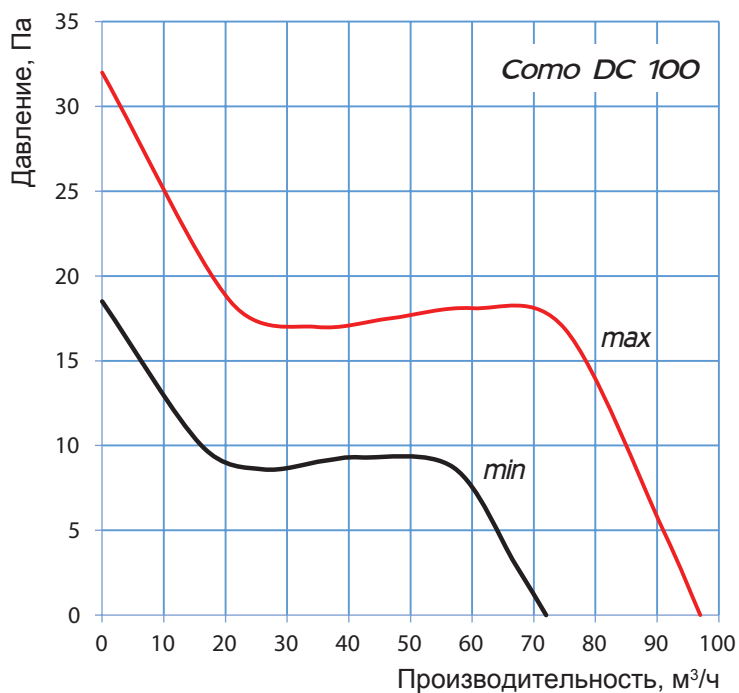

Основные технические параметры

Параметры	Como DC 100	
	min.	max.
Напряжение питания, В	230	
Номинальная мощность, Вт	1,3	2,6
Ток, А	0,017	0,026
Производительность, м³/ч	72	97
Уровень шума, дБ(А)	26	32
Частота вращения, мин⁻¹	1825	2485