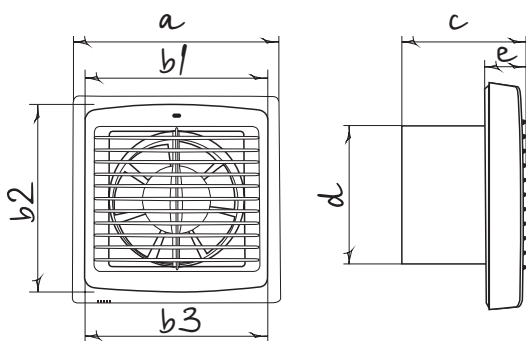

Модель	Таймер	Датчик влажности	Датчик движения
Como DC 100			
Como DC 100 T	●		
Como DC 100 H	●	●	
Como DC 100 IR	●		○

Габаритные и монтажные размеры

Модель	Размеры, мм						
	a	b1	b2	b3	c	d	e
Como DC 100	166	150	150	150	90	100	30