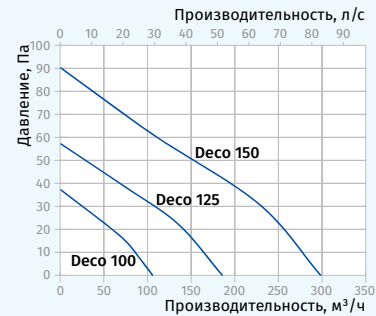

Основные технические параметры

Модель	Deco 100	Deco 125	Deco 150
Напряжение, В/Гц	220–240/50	220–240/50	220–240/50
Потребляемая мощность, Вт	14	16	24
Ток, А	0,085	0,1	0,13
Частота вращения, мин⁻¹	2300	2400	2400
Производительность, м³/ч (л/с)	105 (29)	185 (51)	298 (83)
SFP, Вт/л/с	0,48	0,31	0,29
Уровень звукового давления, дБА*	37	38	40

*Уровень звукового давления измерен на расстоянии 3 метра от вентилятора, в свободном пространстве.