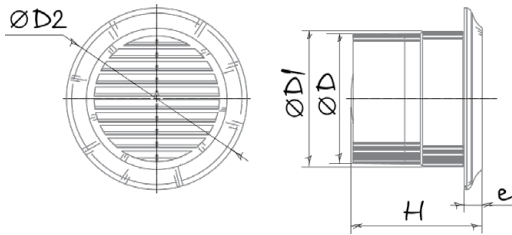

### Габаритные размеры и монтаж

Размеры, мм	Ø D	Ø D1	Ø D2	H	e
Deco 100	99	100,4	140	128,5	14
Deco 125	123,5	128,6	165	133,5	14
Deco 150	149,5	154	188,5	145	14