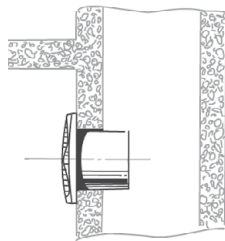

### Габаритные размеры и монтаж

Размеры, мм	Ø D	Ø D1	Ø D2	H	e
Deco 100	99	100,4	140	128,5	14
Deco 125	123,5	128,6	165	133,5	14
Deco 150	149,5	154	188,5	145	14