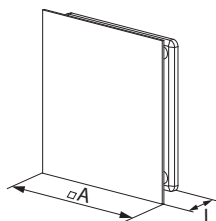

### Основа решетки

- представлена в белом цветовом исполнении;
- имеет усиленную конструкцию;
- оснащена антимоскитной сеткой;
- размер: 140 x 140 мм.

### Габаритные размеры, мм

Модель	□ A	L	Площадь живого сечения, м <sup>2</sup>
Decor Moon 100	180	34	0,01
Decor Hi-Fi 100	180	30	0,01
Decor Bavaria 100	180	30	0,01