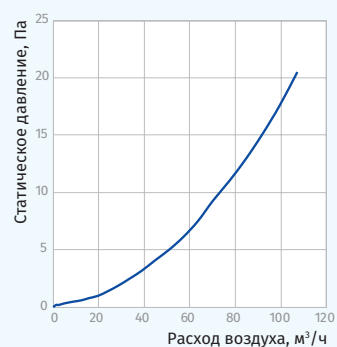

Аэродинамические характеристики