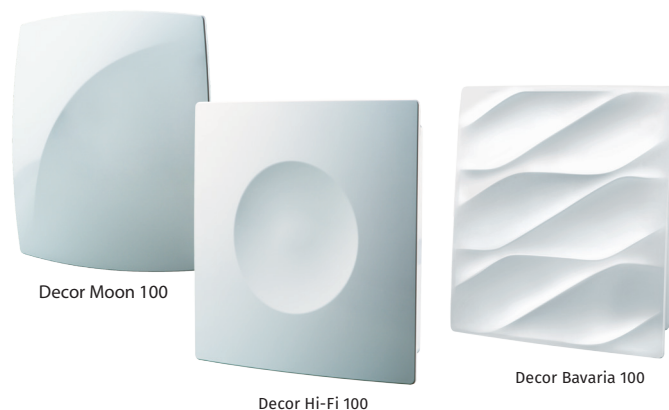

### Особенности

- Для декоративного оформления выходов приточных или вытяжных вентиляционных систем бытовых, общественных и промышленных зданий.
- Для правильного распределения воздушного потока внутри помещений.
- Современный дизайн и эстетичный внешний вид.
- Возможность заменять панели в любое время в зависимости от вкусовых предпочтений и интерьера помещения.
- Для настенного или потолочного монтажа.
- Изготавливается из качественного и прочного АБС-пластика.
- Крепление с помощью шурупов.

### Основа решетки

- представлена в белом цветовом исполнении;
- имеет усиленную конструкцию;
- оснащена антимоскитной сеткой;
- размер: 140 x 140 мм.

### Габаритные размеры, мм

Модель	□ A	L	Площадь живого сечения, м <sup>2</sup>
Decor Moon 100	180	34	0,01
Decor Hi-Fi 100	180	30	0,01
Decor Bavaria 100	180	30	0,01