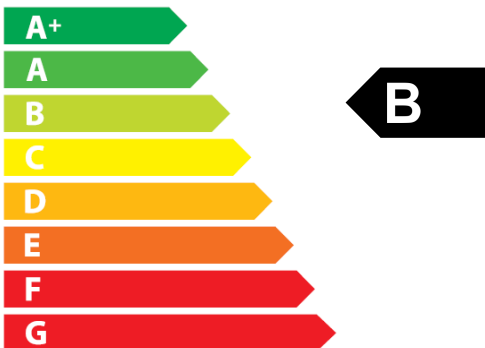

ENERG

енергия · ενεργεια

BLAUBERG

Centro EC 125

**52
dB**

360 m³/h