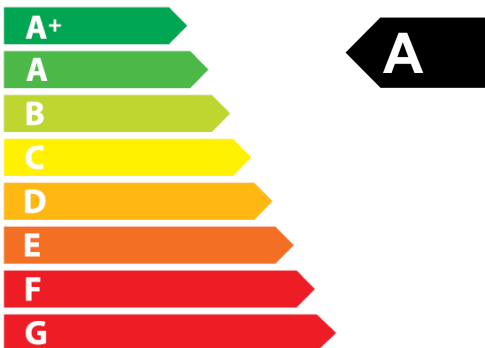

# ENERG

енергия · ενεργεια

## BLAUBERG

KOMFORT EC SB200-E  
S14

44  
dB

235 m<sup>3</sup>/h