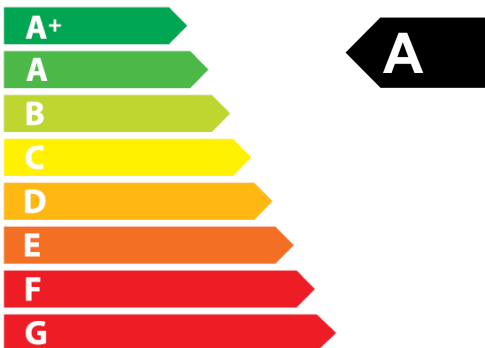

ENERG

енергия · ενεργεια

BLAUBERG

CIVIC EC LBE2 300-E S14

42
dB

320 m³/h