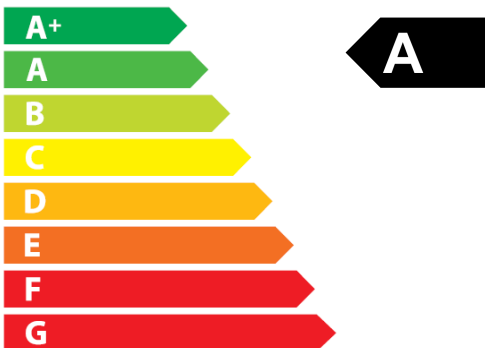

# ENERG

енергия · ενεργεια

**BLAUBERG**    **CIVIC EC LBE 300-E S14**

**42**  
**dB**

**320 m<sup>3</sup>/h**