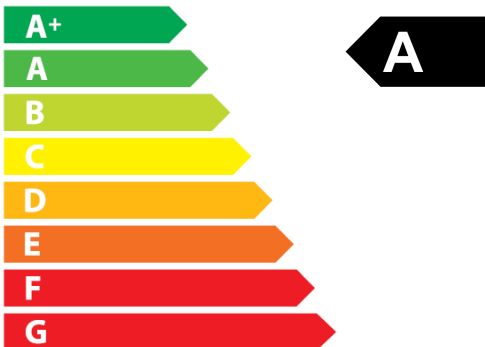

ENERG

енергия · ενεργεια

BLAUBERG

Komfort EC SB200 S11

44
dB

220 m³/h