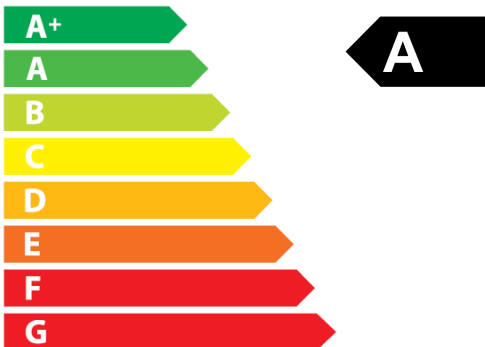

ENERG

енергия · ενεργεια

BLAUBERG

KOMFORT Roto EC SE 600 S18

56
dB

630 m³/h

ENERGIA · ЕНЕРГИЯ · ΕΝΕΡΓΕΙΑ · ENERGIJA · ENERGY · ENERGIE · ENERGI

2018