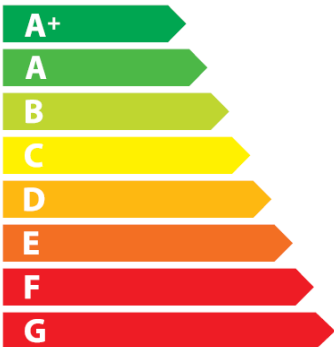

ENERG

енергия · ενεργεια

BLAUBERG

KOMFORT Roto EC S 280 S18

46
dB

274 m³/h