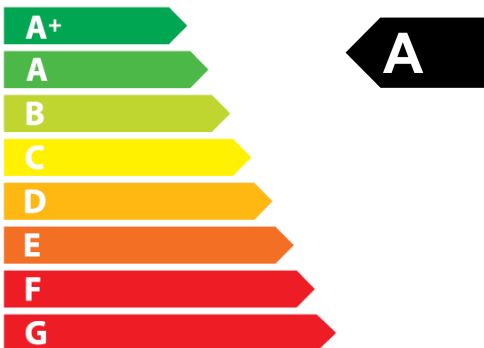

ENERG

енергия · ενεργεια

BLAUBERG

VENTO Eco A50-4 S Pro

38
dB

25 m³/h

ENERGIA · ЕНЕРГИЯ · ΕΝΕΡΓΕΙΑ · ENERGIJA · ENERGY · ENERGIE · ENERGI

2020