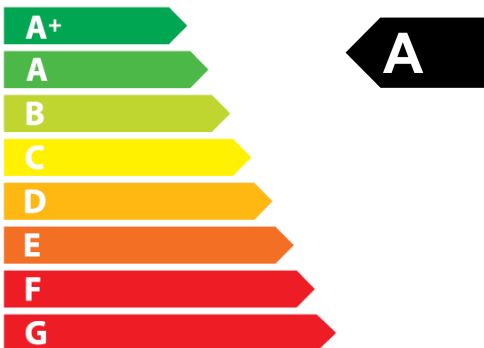

# ENERG

енергия · ενεργεια

## BLAUBERG

FRESHBOX E-200 ERV  
WiFi

36  
dB

200 m<sup>3</sup>/h

ENERGIA · ЕНЕРГИЯ · ΕΝΕΡΓΕΙΑ · ENERGIJA · ENERGY · ENERGIE · ENERGI

2020

1254/2014