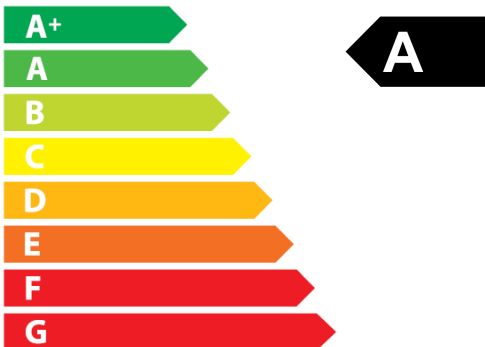

ENERG

енергия · ενεργεια

BLAUBERG

KOMFORT EC SB350-E S
11

49
dB

340 m³/h