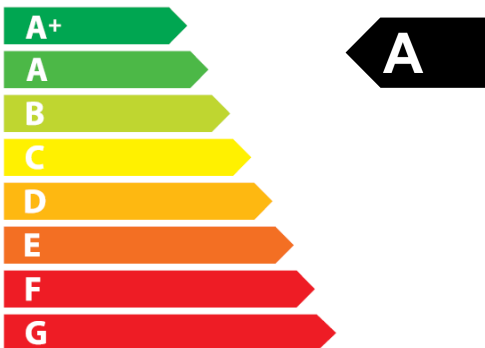

ENERG

енергия · ενεργεια

BLAUBERG

KOMFORT EC DB250 S14

49
dB

237 m³/h