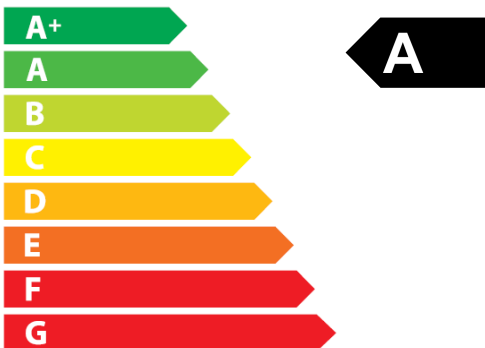

ENERG

енергия · ενεργεια

BLAUBERG

Civic EC LBE2300 S14

42
dB

320 m³/h

ENERGIA · ЕНЕРГИЯ · ΕΝΕΡΓΕΙΑ · ENERGIJA · ENERGY · ENERGIE · ENERGI

2020