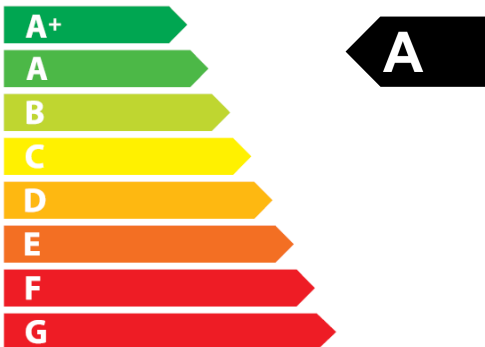

ENERG

енергия · ενεργεια

BLAUBERG

VENTO Ergo A85 S10 Pro1

45
dB

43 m³/h