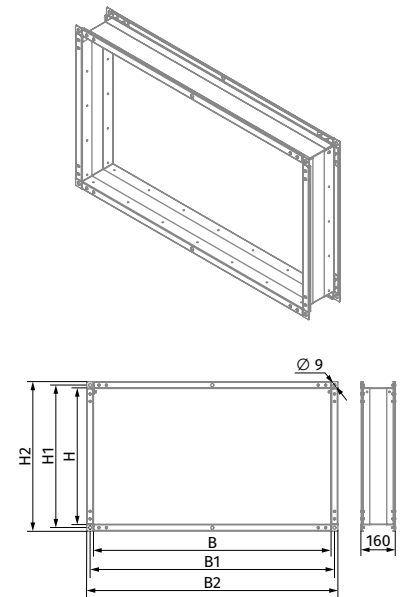

ACCESSORIES FOR DUCT SMOKE EXTRACTION FANS

Accessories selection table for BOX-S fans

Fan	Heat-resistant flexible joint up to 400 °C	Protective mesh
BOX-S 25...50x30	EVAF-BF-50x30	SZ-BF-50x30
BOX-S 28...60x30	EVAF-BF-60x30	SZ-BF-60x30
BOX-S 31...60x35	EVAF-BF-60x35	SZ-BF-60x35
BOX-S 35...70x40	EVAF-BF-70x40	SZ-BF-70x40
BOX-S 40...70x50	EVAF-BF-70x50	SZ-BF-70x50

Fan	Heat-resistant flexible joint up to 400 °C	Protective mesh
BOX-S 45...80x60	EVAF-BF-80x60	SZ-BF-80x60
BOX-S 50...80x60	EVAF-BF-80x60	SZ-BF-80x60
BOX-S 56...90x70	EVAF-BF-90x70	SZ-BF-90x70
BOX-S 63...100x80	EVAF-BF-100x80	SZ-BF-100x80
BOX-S 71...120x90	EVAF-BF-120x90	SZ-BF-120x90

Model	Dimensions [mm]					
	B	H	B1	H1	B2	H2
EVAF-BF-50x30	500	300	520	320	540	340
EVAF-BF-60x30	600	300	620	320	640	340
EVAF-BF-60x35	600	350	620	370	640	390
EVAF-BF-70x40	700	400	720	420	740	440
EVAF-BF-70x50	700	500	720	520	740	540
EVAF-BF-80x60	800	600	820	620	840	640
EVAF-BF-90x70	900	700	920	720	940	740
EVAF-BF-100x80	1000	800	1020	820	1040	840
EVAF-BF-120x90	1200	900	1220	920	1240	940

PROTECTIVE MESH SZ-BF

- Protects the fans against foreign objects.
- Protective mesh with 25x25 mm cells.

Model	Dimensions [mm]						
	B	H	B1	H1	B2	H2	L
SZ-BF-50x30	500	300	520	320	540	340	110
SZ-BF-60x30	600	300	620	320	640	340	110
SZ-BF-60x35	600	350	620	370	640	390	130
SZ-BF-70x40	700	400	720	420	740	440	145
SZ-BF-70x50	700	500	720	520	740	540	185
SZ-BF-80x60	800	600	820	620	840	640	220
SZ-BF-90x70	900	700	920	720	940	740	255
SZ-BF-100x80	1000	800	1020	820	1040	840	295
SZ-BF-120x90	1200	900	1220	920	1240	940	330