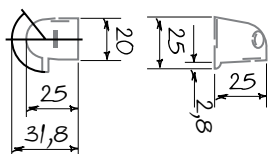

Gray

Brown

Габаритные размеры, мм

Основные технические параметры

Условное обозначение

FHM	400	Gray
Модель	Длина	Цвет