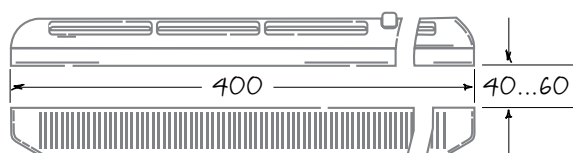

FHM

ПРОВЕТРИВАТЕЛИ ОКОННЫЕ

Особенности

- Для установки в оконную раму.
- Обеспечивает равномерный естественный приток свежего воздуха без сквозняков и уличного шума.
- Встроенный антипылевой фильтр обеспечивает поступление чистого воздуха и защищает от попадания грязи и пыли в помещение.
- Регулирование внутренней решетки позволяет контролировать направление приточного воздуха.
- Наружный козырек защищает от попадания воды.
- Простота монтажа и обслуживания.
- Температуро- и УФ-стойкий пластик с антистатическими добавками.
- Доступен в сером и коричневом цветах; белый – по умолчанию.

Gray

Brown

Габаритные размеры, мм

Основные технические параметры

Условное обозначение

FHM	400	Gray
Модель	Длина	Цвет