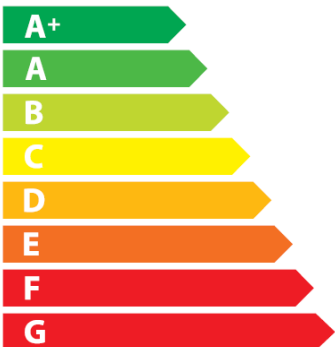

ENERG

енергия · ενεργεια

BLAUBERG

KOMFORT EC D5B 180
S14

A+

49
dB

180 m³/h