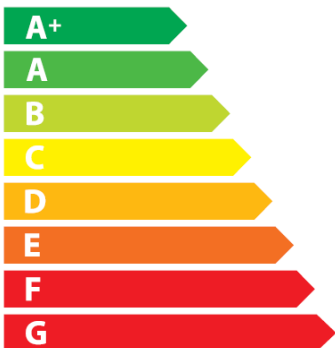

# ENERG

енергия · ενεργεια

## BLAUBERG

KOMFORT EC  
D5B180 S21

**A+**

**49**  
dB

**180 m<sup>3</sup>/h**

ENERGIA · ЕНЕРГИЯ · ΕΝΕΡΓΕΙΑ · ENERGIJA · ENERGY · ENERGIE · ENERGI

**2019**

**1254/2014**