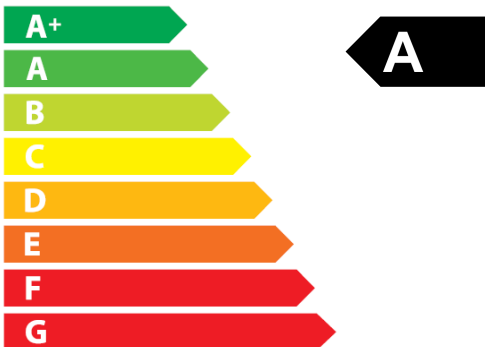

ENERG

енергия · ενεργεια

BLAUBERG

KOMFORT EC DBE

550-E L S21

50
dB

550 m³/h