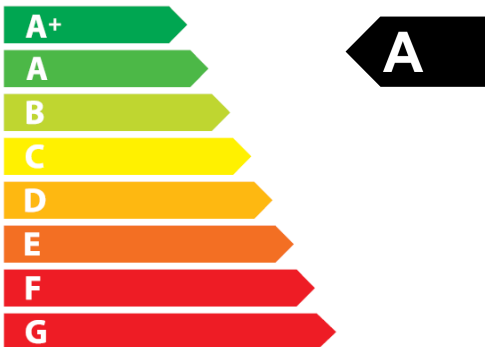

ENERG

енергия · ενεργεια

BLAUBERG

KOMFORT EC DBE

550-E R S21

50
dB

550 m³/h