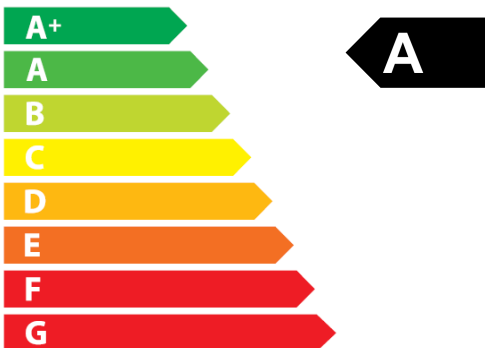

ENERG

енергия · ενεργεια

BLAUBERG

KOMFORT EC DBE

900-E L S21

52
dB

930 m³/h