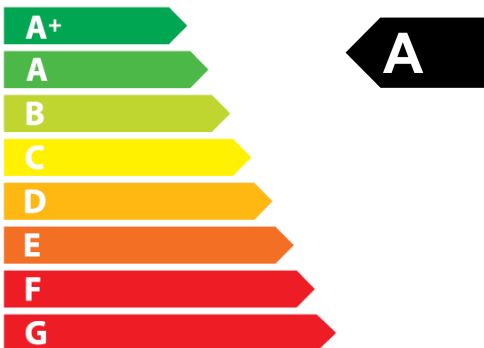

ENERG

енергия · ενεργεια

BLAUBERG

KOMFORT EC DBW 550

50
dB

550 m³/h