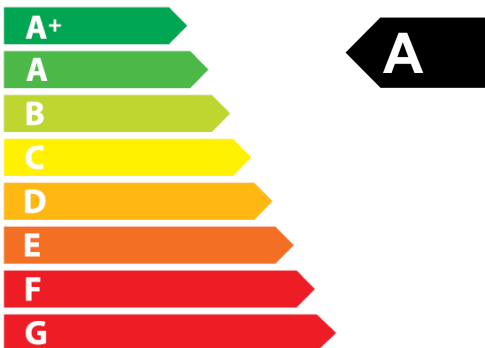

ENERG

енергия · ενεργεια

BLAUBERG

KOMFORT EC LB400-E
S14

41
dB

480 m³/h