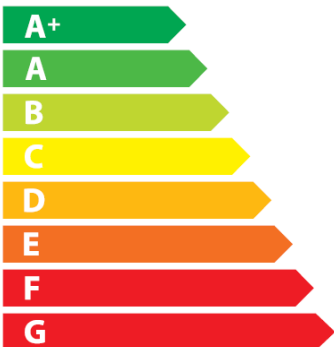

ENERG

енергия · ενεργεια

BLAUBERG

KOMFORT EC LBE400 S21

A+

41
dB

480 m³/h

ENERGIA · ЕНЕРГИЯ · ΕΝΕΡΓΕΙΑ · ENERGIJA · ENERGY · ENERGIE · ENERGI