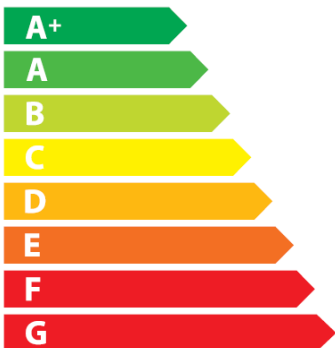

ENERG

енергия · ενεργεια

BLAUBERG

KOMFORT EC S5B 270 S14

50
dB

270 m³/h

ENERGIA · ЕНЕРГИЯ · ΕΝΕΡΓΕΙΑ · ENERGIJA · ENERGY · ENERGIE · ENERGI

2018