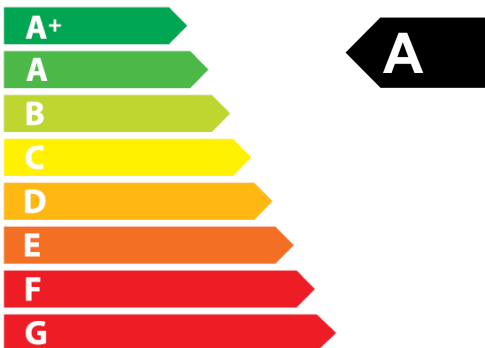

ENERG

енергия · ενεργεια

BLAUBERG

Komfort EC SB250-E S14

45
dB

247 m³/h