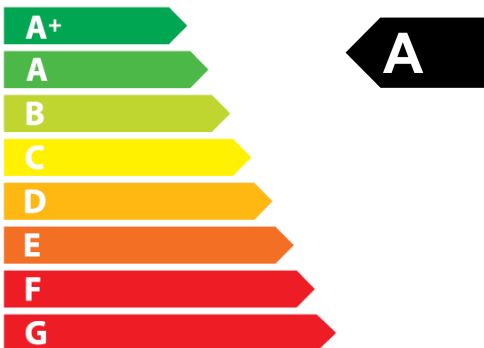

ENERG

енергия · ενεργεια

BLAUBERG

Komfort EC SB550-E S14

47
dB

650 m³/h