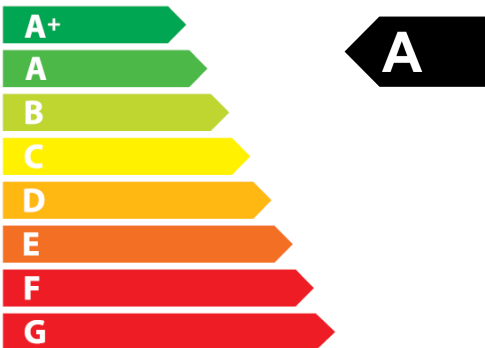

ENERG

енергия · ενεργεια

BLAUBERG

Komfort ERV EC DB100
S14

30
dB

137 m³/h