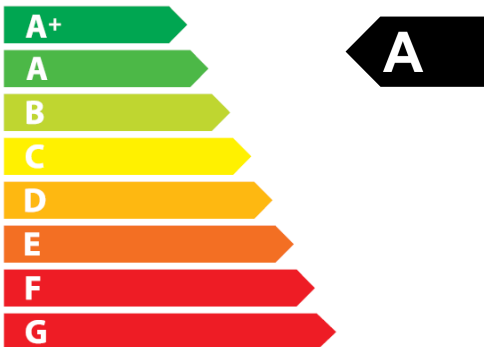

ENERG

енергия · ενεργεια

BLAUBERG

Komfort Roto
EC D2 250 S17

45
dB

230 m³/h