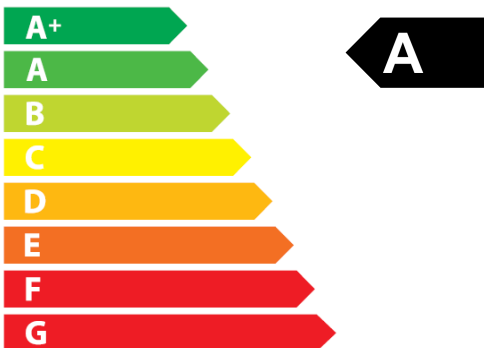

ENERG

енергия · ενεργεια

BLAUBERG

Komfort Roto
EC D2E250 S18

45
dB

230 m³/h