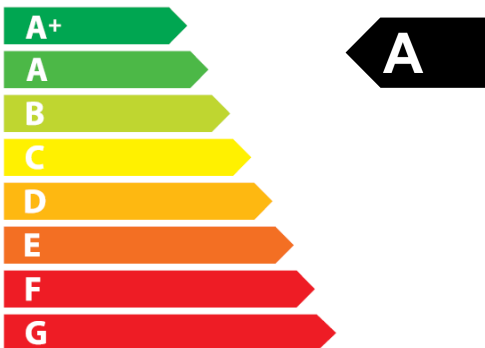

### Komfort Roto EC D650 S18

55  
dB

650 m<sup>3</sup>/h