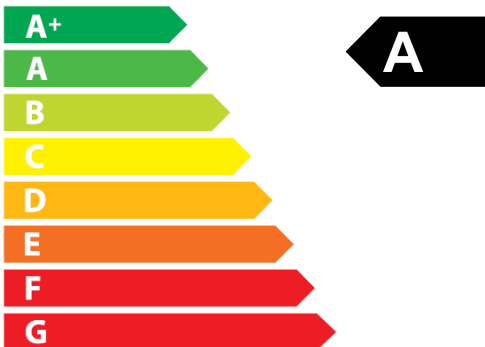

ENERG

енергия · ενεργεια

BLAUBERG

Komfort Roto
EC DE350 S18

51
dB

390 m³/h

ENERGIA · ЕНЕРГИЯ · ΕΝΕΡΓΕΙΑ · ENERGIJA · ENERGY · ENERGIE · ENERGI

2019