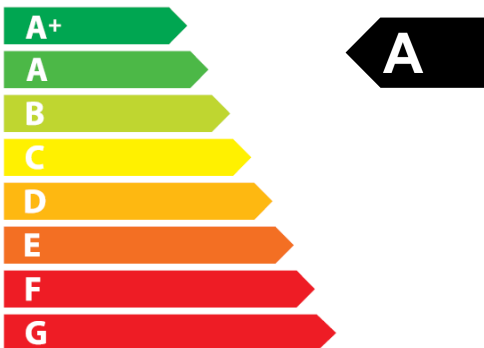

# ENERG

енергия · ενεργεια

## BLAUBERG

Komfort Roto EC  
DE350 S21

51  
dB

390 m<sup>3</sup>/h