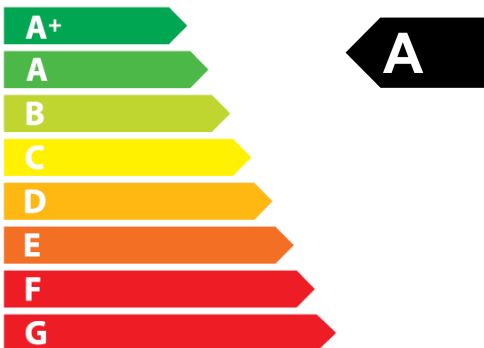

ENERG

енергия · ενεργεια

BLAUBERG

Komfort Roto EC DE650 S17

55
dB

650 m³/h