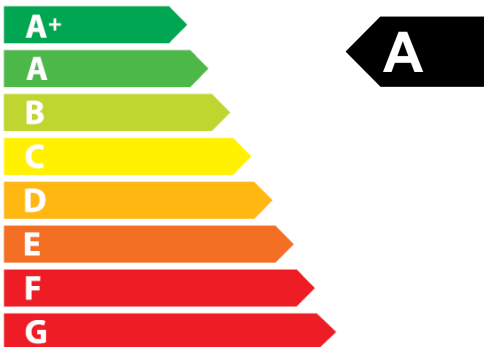

### Komfort Roto EC DE650 S21

55  
dB

650 m<sup>3</sup>/h