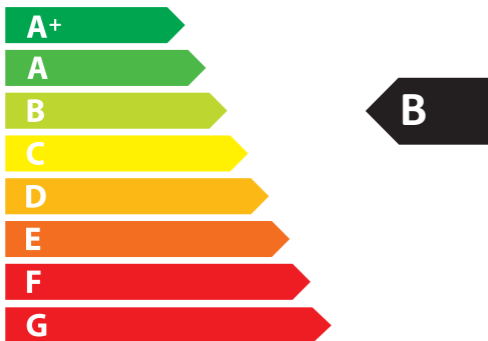

# ENERG

енергия · ενεργεια

BLAUBERG

KOMFORT Ultra EC L2  
300-H S2 white

53  
dB

250 m<sup>3</sup>/h

ENERGIA · ЕНЕРГИЯ · ΕΝΕΡΓΕΙΑ · ENERGIJA · ENERGY · ENERGIE · ENERGI

2018