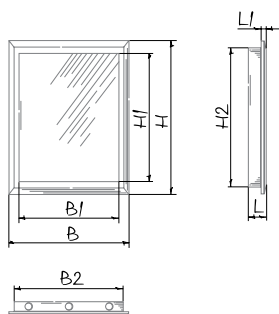

### Features

- Wall or ceiling mounting
- Suitable for use in humid areas
- High quality UV-resistant ABS plastic
- Versatile mounting enables left- and right-side opening
- Installation with mortar or glue
- Easy maintenance

### Options

- RTV 15x30, RTV 25x40, RTV 30x50, RTV 30x60, RTV 40x50, RTV 40x60 - access doors with a lock for access control

### Overall dimensions and mounting

Model	Dimensions [mm]							
	H	B	H1	B1	H2	L1	L	B2
RT(V) 10x10	137	137	93	93	98	5	25	98
RT(V) 15x15	167	167	123	123	147	5	25	147
RT(V) 15x20	217	167	173	123	197	5	25	147
RT(V) 15x30	317	167	273	123	297	5	25	147
RT(V) 20x20	217	217	173	173	197	5	25	197
RT(V) 20x25	267	217	223	173	247	5	25	197
RT(V) 20x30	317	217	273	173	297	5	25	197
RT(V) 20x40	417	217	373	173	397	5	25	197
RT(V) 25x30	347	267	303	223	327	5	25	247
RT(V) 25x40	417	267	373	223	397	5	25	247
RT(V) 30x30	317	317	273	273	297	5	25	297
RT(V) 30x40	417	317	373	273	397	5	25	297
RT(V) 30x50	517	317	473	273	497	5	25	297
RT(V) 30x60	617	317	573	273	597	5	25	297
RT(V) 40x50	517	417	473	373	497	5	25	397
RT(V) 40x60	617	417	573	373	597	5	25	397