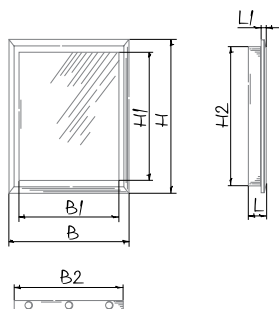

RT/RTV

ДВЕРЦЫ РЕВИЗИОННЫЕ

Особенности

- Настенный или потолочный монтаж.
- Возможность использования в помещениях с повышенной влажностью.
- Высококачественный АБС-пластик, стойкий к ультрафиолету.
- Универсальный монтаж для левостороннего или правостороннего открывания.
- Установка с помощью строительного раствора или клея.
- Простота обслуживания.

Опции

- RTV 15x30, RTV 25x40, RTV 30x50, RTV 30x60, RTV 40x50, RTV 40x60 – наличие замка с ключом для ограничения доступа.

Габаритные размеры и монтаж

Модель	Размеры, мм							
	Н	В	Н1	В1	Н2	Л1	Л	В2
RT(V) 10x10	137	137	92	92	97	5	25	97
RT(V) 10x20	216	120	191	93	195	3	21	98
RT(V) 15x15	167	167	123	123	147	5	25	147
RT(V) 15x20	217	167	173	123	197	5	25	147
RT(V) 15x30	317	167	273	123	297	5	25	147
RT(V) 20x20	217	217	173	173	197	5	25	197
RT(V) 20x25	267	217	223	173	247	5	25	197
RT(V) 20x30	317	217	273	173	297	5	25	197
RT(V) 20x40	417	217	373	173	397	5	25	197
RT(V) 25x25	267	267	223	223	247	5	25	247
RT(V) 25x30	317	267	273	223	297	5	25	247
RT(V) 25x40	417	267	373	223	397	5	25	247
RT(V) 30x30	317	317	273	273	297	5	25	297
RT(V) 30x40	417	317	373	273	397	5	25	297
RT(V) 30x50	517	317	473	273	497	5	25	297
RT(V) 30x60	617	317	573	273	597	5	25	297
RT(V) 40x50	517	417	473	373	497	5	25	397
RT(V) 40x60	617	417	573	373	597	5	25	397