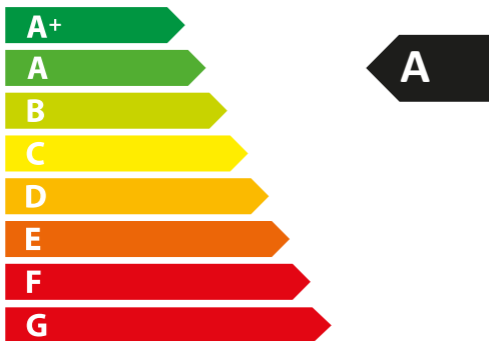

# ENERG

енергия · ενεργεια

**BLAUBERG**

**Vento Eco A30-4 S11 Pro**

**48**  
dB

**15 m<sup>3</sup>/h**

ENERGIA · ЕНЕРГИЯ · ΕΝΕΡΓΕΙΑ · ENERGIJA · ENERGY · ENERGIE · ENERGI

2020